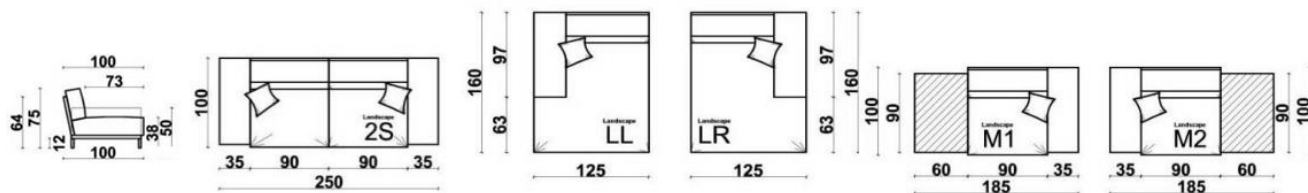

| naziv | LANDSCAPE SOFA 2S | LANDSCAPE LL | LANDSCAPE LR | LANDSCAPE M1 | LANDSCAPE M2 |
|-----------------------|-------------------|--------------|--------------|--------------|--------------|
| oznaka | LAN-2S | LAN-LL | LAN-LR | LAN-M1 | LAN-M2 |
| dimenzije (LxDxH) | 250x100 h.76 | 125x160 h.76 | 125x160 h.76 | 185x100 h.76 | 185x100 h.76 |
| usnje: cat 300 | 3,657 | 2,507 | 2,507 | 2,059 | 2,059 |
| cat 500 | 4,336 | 2,898 | 2,898 | 2,450 | 2,450 |
| cat 700 | 4,704 | 3,082 | 3,082 | 2,622 | 2,622 |
| tkanine: BASIC | 2,657 | 1,920 | 1,920 | 1,506 | 1,506 |
| LUX | 2,772 | 2,024 | 2,024 | 1,552 | 1,552 |
| ELEGANT | 2,921 | 2,105 | 2,105 | 1,621 | 1,621 |
| EXCLUSIVE | 3,059 | 2,197 | 2,197 | 1,702 | 1,702 |
| PREMIUM | 3,369 | 2,381 | 2,381 | 1,851 | 1,851 |
| LUXURY | 3,841 | 2,645 | 2,645 | 2,082 | 2,082 |

| naziv | Vzglavnik 56x56 | Vzglavnik 89x56 | L kompozicija | Kotna kompozicija |
|-----------------------|-----------------|-----------------|---------------|-------------------------------|
| oznaka | CUS-56 | CUS-89 | D5+LR | D2 +A +D6 +2x CUS56 +3x CUS89 |
| dimenzije (LxDxH) | | | 340x160 | 315x225 |
| USNJE: cat 300 | 230 | 281 | 5,842 | 8,490 |
| cat 500 | 322 | 391 | 6,877 | 10,373 |
| cat 700 | 359 | 442 | 7,360 | 11,245 |
| TKANINE: BASIC | 97 | 143 | 4,266 | 5,798 |
| LUX | 110 | 166 | 4,474 | 6,112 |
| ELEGANT | 133 | 193 | 4,704 | 6,549 |
| EXCLUSIVE | 152 | 225 | 4,934 | 6,959 |
| PREMIUM | 189 | 281 | 5,394 | 7,787 |
| LUXURY | 244 | 368 | 6,060 | 9,009 |