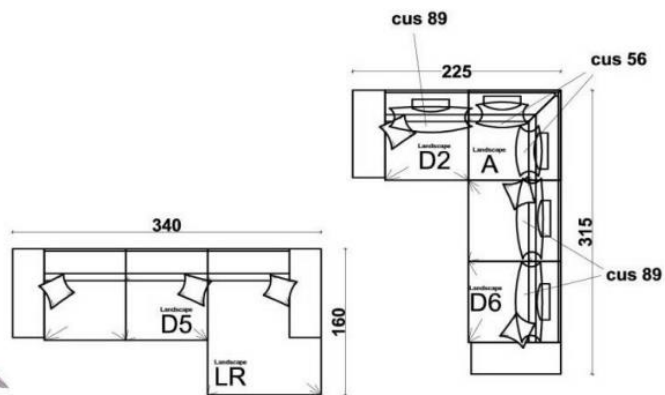

| naziv | LANDSCAPE M3 | LANDSCAPE M4 | LANDSCAPE TUB | LANDSCAPE TABLE | LANDSCAPE ANGOLO |
|-----------------------|--------------|--------------|---------------|-----------------|------------------|
| oznaka | LAN-M3 | LAN-M4 | LAN-TUB | LAN-TABLE | LAN-A |
| dimenzije (LxDxH) | 275x100 h.76 | 275x100 h.76 | 90x90 h.38 | 90x90 h.21 | 100x100 h.76 |
| usnje: cat 300 | 3,358 | 3,358 | 966 | 518 | 1,920 |
| cat 500 | 3,990 | 3,990 | 1,081 | 518 | 2,277 |
| cat 700 | 4,347 | 4,347 | 1,139 | 518 | 2,450 |
| tkanine: BASIC | 2,415 | 2,415 | 828 | 518 | 1,426 |
| LUX | 2,519 | 2,519 | 851 | 518 | 1,483 |
| ELEGANT | 2,645 | 2,645 | 874 | 518 | 1,564 |
| EXCLUSIVE | 2,772 | 2,772 | 908 | 518 | 1,633 |
| PREMIUM | 3,024 | 3,024 | 966 | 518 | 1,782 |
| LUXURY | 3,450 | 3,450 | 1,058 | 518 | 2,001 |

| naziv | Vzglavnik 56x56 | Vzglavnik 89x56 | L kompozicija | Kotna kompozicija |
|-----------------------|-----------------|-----------------|---------------|-------------------------------|
| oznaka | CUS-56 | CUS-89 | D5+LR | D2 +A +D6 +2x CUS56 +3x CUS89 |
| dimenzije (LxDxH) | | | 340x160 | 315x225 |
| USNJE: cat 300 | 230 | 281 | 5,842 | 8,490 |
| cat 500 | 322 | 391 | 6,877 | 10,373 |
| cat 700 | 359 | 442 | 7,360 | 11,245 |
| TKANINE: BASIC | 97 | 143 | 4,266 | 5,798 |
| LUX | 110 | 166 | 4,474 | 6,112 |
| ELEGANT | 133 | 193 | 4,704 | 6,549 |
| EXCLUSIVE | 152 | 225 | 4,934 | 6,959 |
| PREMIUM | 189 | 281 | 5,394 | 7,787 |
| LUXURY | 244 | 368 | 6,060 | 9,009 |