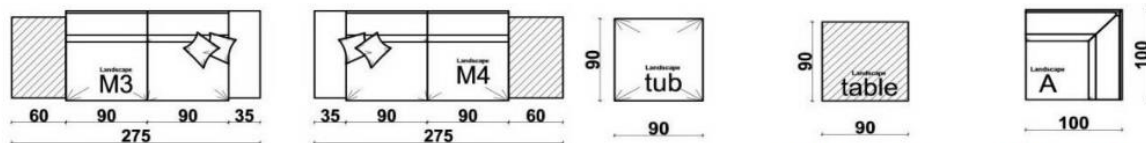

LANDSCAPE

| | |
|------------------------|---|
| Konstrukcija | Bukov masiv, ploščast panel |
| Podpora | Elastične gurtne |
| Sedalni del | HR 35/36, PERJE , silikon |
| Naslonjalni del | PERJE , silikon |
| Rokonaslioni | HR 35/36 vata, PERJE , silikon |
| Noge | Kovinske, možna izbira barve po RALu |
| Opomba: | Vsak sedež vključuje eno (brezplačno) okrasno blazino |

| naziv | LANDSCAPE SOFA 2S | LANDSCAPE LL | LANDSCAPE LR | LANDSCAPE M1 | LANDSCAPE M2 |
|-----------------------|-------------------|--------------|--------------|--------------|--------------|
| oznaka | LAN-2S | LAN-LL | LAN-LR | LAN-M1 | LAN-M2 |
| dimenzije (LxDxH) | 250x100 h.76 | 125x160 h.76 | 125x160 h.76 | 185x100 h.76 | 185x100 h.76 |
| usnje: cat 300 | 3,657 | 2,507 | 2,507 | 2,059 | 2,059 |
| cat 500 | 4,336 | 2,898 | 2,898 | 2,450 | 2,450 |
| cat 700 | 4,704 | 3,082 | 3,082 | 2,622 | 2,622 |
| tkanine: BASIC | 2,657 | 1,920 | 1,920 | 1,506 | 1,506 |
| LUX | 2,772 | 2,024 | 2,024 | 1,552 | 1,552 |
| ELEGANT | 2,921 | 2,105 | 2,105 | 1,621 | 1,621 |
| EXCLUSIVE | 3,059 | 2,197 | 2,197 | 1,702 | 1,702 |
| PREMIUM | 3,369 | 2,381 | 2,381 | 1,851 | 1,851 |
| LUXURY | 3,841 | 2,645 | 2,645 | 2,082 | 2,082 |

| naziv | Vzglavnik 56x56 | Vzglavnik 89x56 | L kompozicija | Kotna kompozicija |
|-----------------------|-----------------|-----------------|---------------|-------------------------------|
| oznaka | CUS-56 | CUS-89 | D5+LR | D2 +A +D6 +2x CUS56 +3x CUS89 |
| dimenzije (LxDxH) | | | 340x160 | 315x225 |
| USNJE: cat 300 | 230 | 281 | 5,842 | 8,490 |
| cat 500 | 322 | 391 | 6,877 | 10,373 |
| cat 700 | 359 | 442 | 7,360 | 11,245 |
| TKANINE: BASIC | 97 | 143 | 4,266 | 5,798 |
| LUX | 110 | 166 | 4,474 | 6,112 |
| ELEGANT | 133 | 193 | 4,704 | 6,549 |
| EXCLUSIVE | 152 | 225 | 4,934 | 6,959 |
| PREMIUM | 189 | 281 | 5,394 | 7,787 |
| LUXURY | 244 | 368 | 6,060 | 9,009 |