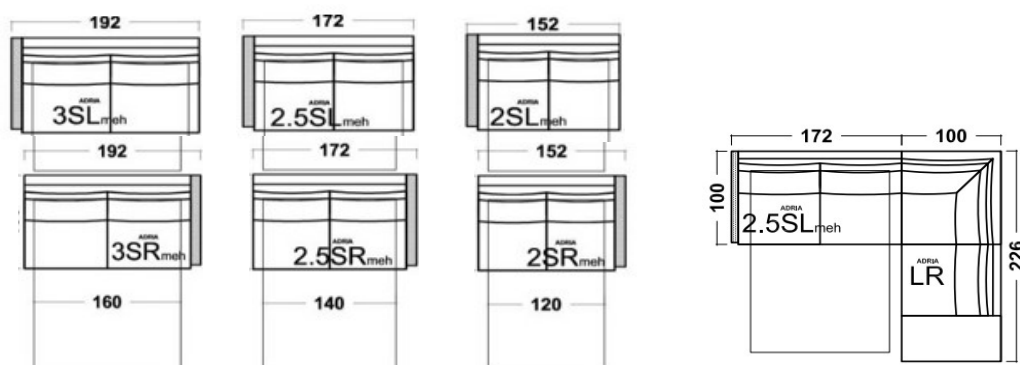

Ime	3-SEATER FIX	2.5-SEATER FIX	2-SEATER FIX	ARMCHAIR	OTTOMAN
Oznaka	ADR-3S fix	ADR-2.5S fix	ADR-2S fix	ADR-armch	ADR- tub
Dimenzije (LxDxH)	203x100 h.90	183x100 h.90	163x100 h.90	75x100 h.90	104x60 h.46
Usnje CAT300	3.001	2.806	2.634	1.713	862
Tkanine BASIC	1.966	1.874	1.817	1.150	610

Ime	3-SEATER FIX (L/R)	2.5-SEATER FIX (L/R)	2--SEATER FIX (L/R)	CUSHION ROLLER	ARMREST
Oznaka	ADR-3S	ADR-2.5S	ADR-RN	CUS Roller	ADR-RN
Dimenzije (LxDxH)	192x100 h.90	172x100 h.90	152x100 h.90	∅20 x 61	11x101 h.74
Usnje CAT300	2.691	2.530	2.358	110	322
Tkanine BASIC	1.828	1.713	1.644	78	184

ADRIA

Ime	3-SEATER MECHANISM	2.5-SEATER MECHANISM	2-SEATER MECHANISM	LONGCHAIR	MERIDIAN
Oznaka	ADR-3S meh	ADR-2.5S meh	ADR-2S meh	ADR- L(L/R)	ADR-M(L/R)
Dimenzije (LxDxH)	203x100 h.90	183x100 h.90	163x100 h.90	226x100 h.90	188x100 h.90
Usnje CAT300	4.232	3.875	3.737	3.197	3.001
Tkanine BASIC	3.001	2.760	2.588	2.035	1.840

Ime	3--SEATER MECHANISM (L/R)	2.5-SEATER MECHANISM (L/R)	2-SEATER MECHANISM (L/R)	CORNER SOFA
Oznaka	ADR-3S(L/R)meh	ADR-2.5S(L/R)meh	ADR-2S(L/R)meh	2.5SLmeh+LR
Dimenzije (LxDxH)	192x100 h.90	172x100 h.90	152x100 h.90	272x226
Usnje CAT300	3.921	3.565	3.415	6.762
Tkanine BASIC	2.737	2.588	2.392	4.623