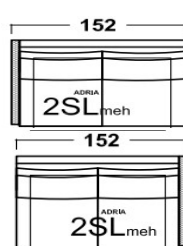

Ime	3-SEATER FIX	2.5-SEATER FIX	2-SEATER FIX	ARMCHAIR	OTTOMAN
Oznaka	ADR-3S fix	ADR-2.5S fix	ADR-2S fix	ADR-armch	ADR- tub
Dimenzije (LxDxH)	203x100 h.90	183x100 h.90	163x100 h.90	75x100 h.90	104x60 h.46
Usnje CAT300	3.001	2.806	2.634	1.713	862
Tkanine BASIC	1.966	1.874	1.817	1.150	610

Ime	3-SEATER FIX (L/R)	2.5-SEATER FIX (L/R)	2--SEATER FIX (L/R)	CUSHION ROLLER	ARMREST
Oznaka	ADR-3S	ADR-2.5S	ADR-RN	CUS Roller	ADR-RN
Dimenzije (LxDxH)	192x100 h.90	172x100 h.90	152x100 h.90	∅20 x 61	11x101 h.74
Usnje CAT300	2.691	2.530	2.358	110	322
Tkanine BASIC	1.828	1.713	1.644	78	184

ADRIA

Ime	3-SEATER MECHANISM	2.5-SEATER MECHANISM	2-SEATER MECHANISM	LONGCHAIR	MERIDIAN
Oznaka	ADR-3S meh	ADR-2.5S meh	ADR-2S meh	ADR- L(L/R)	ADR-M(L/R)
Dimenzije (LxDxH)	203x100 h.90	183x100 h.90	163x100 h.90	226x100 h.90	188x100 h.90
Usnje CAT300	4.232	3.875	3.737	3.197	3.001
Tkanine BASIC	3.001	2.760	2.588	2.035	1.840

Ime	3--SEATER MECHANISM (L/R)	2.5-SEATER MECHANISM (L/R)	2-SEATER MECHANISM (L/R)	CORNER SOFA
Oznaka	ADR-3S(L/R)meh	ADR-2.5S(L/R)meh	ADR-2S(L/R)meh	2.5SLmeh+LR
Dimenzije (LxDxH)	192x100 h.90	172x100 h.90	152x100 h.90	272x226
Usnje CAT300	3.921	3.565	3.415	6.762
Tkanine BASIC	2.737	2.588	2.392	4.623