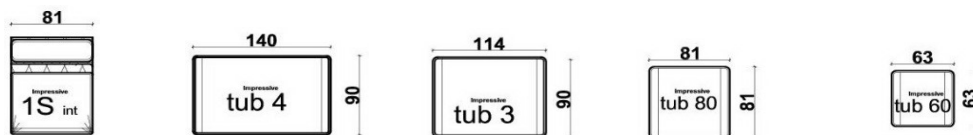

* the price of 4-seater includes 4 Tkanine pillows; * 3-seater includes 3 Tkanine pillows * the price of a 2-seater includes 2 Tkanine pillows; * every seat include decorative pillows

Ime	4-SEATER	3-SEATER	2-SEATER	ARMCHAIR	CORNER
Oznaka	IMP-4S	IMP-3S	IMP-2S	IMP-armchair	IMP-A
Dimenzije (LxDxH)	275x109 h.89	221x109 h.89	187x109 h.89	116x109 h.89	109x109 h.89
Usnje CAT300	4.681	3.898	3.300	2.277	2.162
Tkanine BASIC	3.266	2.622	2.243	1.541	1.598

Ime	CHAISE LONGUE	TERMINAL	3-SEATER (L/R)	1-SEATER (L/R)	3-SEATER INT
Oznaka	IMP-L3(L/R)	IMP-T(L/R)	IMP-3S (L/R)	IMP-1S(L/R)	IMP-1S int
Dimenzije (LxDxH)	111x149 h.89	125x109 h.89	191x109 h.89	110x109 h.89	161x109 h.89
Usnje CAT300	2.369	2.035	3.369	2.024	2.990
Tkanine BASIC	1.679	1.461	2.392	1.426	2.174

IMPRESSIVE

Ime	1-SEATER INT	OTTOMAN TUB 4	OTTOMAN TUB 3	POUF TUB 80	POUF TUB 60
Oznaka	IMP-1S int	IMP-tub4	IMP-tub3	IMP-tub80	IMP-tub60
Dimenzije (LxDxH)	81x109 h.89	140x90 h.41	114x90 h.41	81x81 h.41	63x63 h.41
Usnje CAT300	1.610	1.219	1.081	920	747
Tkanine BASIC	1.173	862	782	679	575

Ime	OTTOMAN ZUB 4 TUB (L/D)	OTTOMAN ZUB 3 TUB (L/D)	CUSHION WITH PASSEPOIL	PRIMER POSTAVITVE	PRIMER POSTAVITVE
Oznaka	IMP-4tub(L/R)	IMP-3tub(L/R)	CUS-keder 55	TL+1S int+A+3S int+L3R	3SL+A+TR
Dimenzije (LxDxH)	140x144 h.41	114x144 h.41	55x55	314x379x219	300x234
Usnje CAT300	1.461	1.288	129	11.166	7.566
Tkanine BASIC	1.081	931	78	8.085	5.451