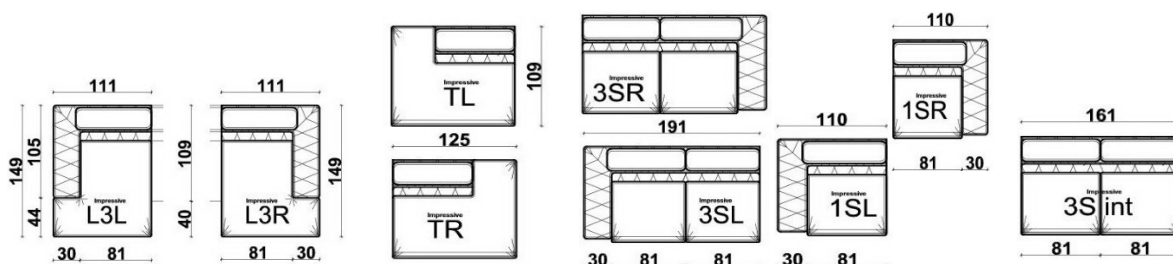

* the price of 4-seater includes 4 Tkanine pillows; * 3-seater includes 3 Tkanine pillows * the price of a 2-seater includes 2 Tkanine pillows; * every seat include decorative pillows

Ime	4-SEATER	3-SEATER	2-SEATER	ARMCHAIR	CORNER
Oznaka	IMP-4S	IMP-3S	IMP-2S	IMP-armchair	IMP-A
Dimenzije (LxDxH)	275x109 h.89	221x109 h.89	187x109 h.89	116x109 h.89	109x109 h.89
Usnje CAT300	4.681	3.898	3.300	2.277	2.162
Tkanine BASIC	3.266	2.622	2.243	1.541	1.598

Ime	CHAISE LONGUE	TERMINAL	3-SEATER (L/R)	1-SEATER (L/R)	3-SEATER INT
Oznaka	IMP-L3(L/R)	IMP-T(L/R)	IMP-3S (L/R)	IMP-1S(L/R)	IMP-1S int
Dimenzije (LxDxH)	111x149 h.89	125x109 h.89	191x109 h.89	110x109 h.89	161x109 h.89
Usnje CAT300	2.369	2.035	3.369	2.024	2.990
Tkanine BASIC	1.679	1.461	2.392	1.426	2.174

IMPRESSIVE

Ime	1-SEATER INT	OTTOMAN TUB 4	OTTOMAN TUB 3	POUF TUB 80	POUF TUB 60
Oznaka	IMP-1S int	IMP-tub4	IMP-tub3	IMP-tub80	IMP-tub60
Dimenzije (LxDxH)	81x109 h.89	140x90 h.41	114x90 h.41	81x81 h.41	63x63 h.41
Usnje CAT300	1.610	1.219	1.081	920	747
Tkanine BASIC	1.173	862	782	679	575

Ime	OTTOMAN ZUB 4 TUB (L/D)	OTTOMAN ZUB 3 TUB (L/D)	CUSHION WITH PASSEPOIL	PRIMER POSTAVITVE	PRIMER POSTAVITVE
Oznaka	IMP-4tub(L/R)	IMP-3tub(L/R)	CUS-keder 55	TL+1S int+A+3S int+L3R	3SL+A+TR
Dimenzije (LxDxH)	140x144 h.41	114x144 h.41	55x55	314x379x219	300x234
Usnje CAT300	1.461	1.288	129	11.166	7.566
Tkanine BASIC	1.081	931	78	8.085	5.451