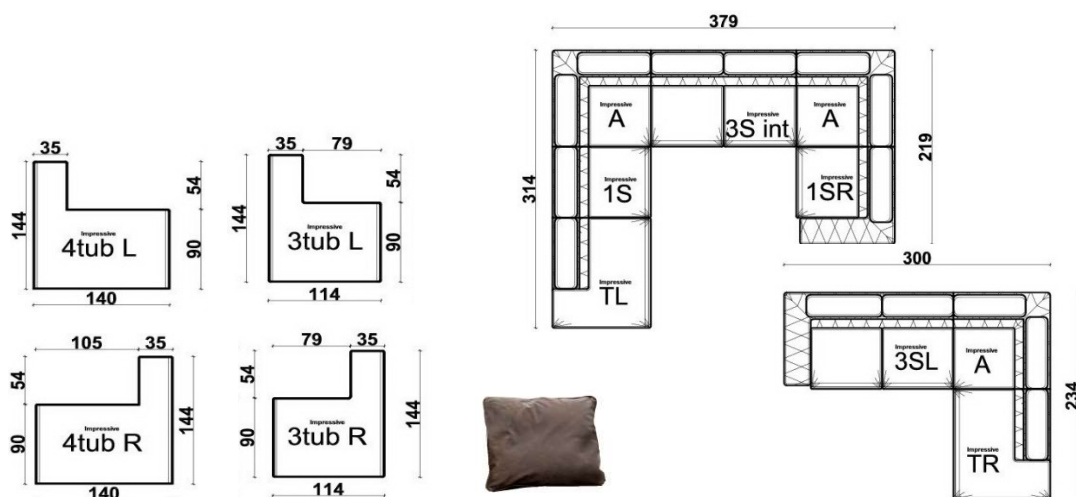

* the price of 4-seater includes 4 Tkanine pillows; * 3-seater includes 3 Tkanine pillows * the price of a 2-seater includes 2 Tkanine pillows; * every seat include decorative pillows

Ime	4-SEATER	3-SEATER	2-SEATER	ARMCHAIR	CORNER
Oznaka	IMP-4S	IMP-3S	IMP-2S	IMP-armchair	IMP-A
Dimenzije (LxDxH)	275x109 h.89	221x109 h.89	187x109 h.89	116x109 h.89	109x109 h.89
Usnje CAT300	4.681	3.898	3.300	2.277	2.162
Tkanine BASIC	3.266	2.622	2.243	1.541	1.598

Ime	CHAISE LONGUE	TERMINAL	3-SEATER (L/R)	1-SEATER (L/R)	3-SEATER INT
Oznaka	IMP-L3(L/R)	IMP-T(L/R)	IMP-3S (L/R)	IMP-1S(L/R)	IMP-1S int
Dimenzije (LxDxH)	111x149 h.89	125x109 h.89	191x109 h.89	110x109 h.89	161x109 h.89
Usnje CAT300	2.369	2.035	3.369	2.024	2.990
Tkanine BASIC	1.679	1.461	2.392	1.426	2.174

IMPRESSIVE

Ime	1-SEATER INT	OTTOMAN TUB 4	OTTOMAN TUB 3	POUF TUB 80	POUF TUB 60
Oznaka	IMP-1S int	IMP-tub4	IMP-tub3	IMP-tub80	IMP-tub60
Dimenzije (LxDxH)	81x109 h.89	140x90 h.41	114x90 h.41	81x81 h.41	63x63 h.41
Usnje CAT300	1.610	1.219	1.081	920	747
Tkanine BASIC	1.173	862	782	679	575

Ime	OTTOMAN ZUB 4 TUB (L/D)	OTTOMAN ZUB 3 TUB (L/D)	CUSHION WITH PASSEPOIL	PRIMER POSTAVITVE	PRIMER POSTAVITVE
Oznaka	IMP-4tub(L/R)	IMP-3tub(L/R)	CUS-keder 55	TL+1S int+A+3S int+L3R	3SL+A+TR
Dimenzije (LxDxH)	140x144 h.41	114x144 h.41	55x55	314x379x219	300x234
Usnje CAT300	1.461	1.288	129	11.166	7.566
Tkanine BASIC	1.081	931	78	8.085	5.451