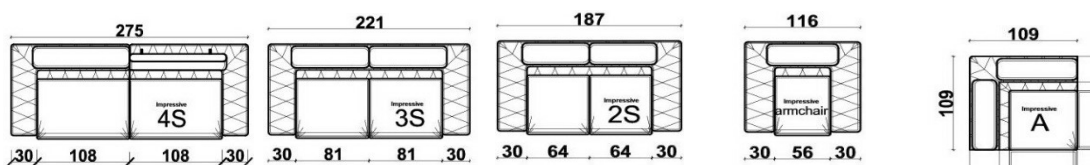

* the price of 4-seater includes 4 Tkanine pillows; * 3-seater includes 3 Tkanine pillows * the price of a 2-seater includes 2 Tkanine pillows; * every seat include decorative pillows

Ime	4-SEATER	3-SEATER	2-SEATER	ARMCHAIR	CORNER
Oznaka	IMP-4S	IMP-3S	IMP-2S	IMP-armchair	IMP-A
Dimenzije (LxDxH)	275x109 h.89	221x109 h.89	187x109 h.89	116x109 h.89	109x109 h.89
Usnje CAT300	4.681	3.898	3.300	2.277	2.162
Tkanine BASIC	3.266	2.622	2.243	1.541	1.598

Ime	CHAISE LONGUE	TERMINAL	3-SEATER (L/R)	1-SEATER (L/R)	3-SEATER INT
Oznaka	IMP-L3(L/R)	IMP-T(L/R)	IMP-3S (L/R)	IMP-1S(L/R)	IMP-1S int
Dimenzije (LxDxH)	111x149 h.89	125x109 h.89	191x109 h.89	110x109 h.89	161x109 h.89
Usnje CAT300	2.369	2.035	3.369	2.024	2.990
Tkanine BASIC	1.679	1.461	2.392	1.426	2.174

IMPRESSIVE

Ime	1-SEATER INT	OTTOMAN TUB 4	OTTOMAN TUB 3	POUF TUB 80	POUF TUB 60
Oznaka	IMP-1S int	IMP-tub4	IMP-tub3	IMP-tub80	IMP-tub60
Dimenzije (LxDxH)	81x109 h.89	140x90 h.41	114x90 h.41	81x81 h.41	63x63 h.41
Usnje CAT300	1.610	1.219	1.081	920	747
Tkanine BASIC	1.173	862	782	679	575

Ime	OTTOMAN ZUB 4 TUB (L/D)	OTTOMAN ZUB 3 TUB (L/D)	CUSHION WITH PASSEPOIL	PRIMER POSTAVITVE	PRIMER POSTAVITVE
Oznaka	IMP-4tub(L/R)	IMP-3tub(L/R)	CUS-keder 55	TL+1S int+A+3S int+L3R	3SL+A+TR
Dimenzije (LxDxH)	140x144 h.41	114x144 h.41	55x55	314x379x219	300x234
Usnje CAT300	1.461	1.288	129	11.166	7.566
Tkanine BASIC	1.081	931	78	8.085	5.451