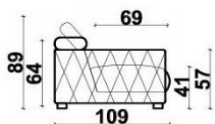

IMPRESSIVE