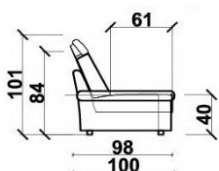

NOTE * the price of the elements does not include decorative pillows and headrests

Ime	2-SEATER (L/R)	2-SEATER (L/R) 1/4tub	1.5-SEATER (L/R)	1.5-SEATER (L/R) 1/4tub	LONGCHAIR
Oznaka	INF-2S(L/R)	INF-2S 1/4tub (L/R)	INF-1.5S(L/R)	INF-1.5S 1/4tub (L/R)	INF-L(L/R)
Dimenzije (LxDxH)	214x100 h.84	193x100 h.84	131x100 h.84	110x100 h.84	170x100 h.84
Usnje CAT300	3.047	2.955	1.989	1.897	2.300
Tkanine BASIC	2.174	2.116	1.426	1.392	1.759

Ime	2-SEATER INT	1-SEATER INT	1-SEATER LONG	TERMINAL	CORNER
Oznaka	INF-2S int	INF-1S int	INF-1S long	INF-T(R/L)	INF-A
Dimenzije (LxDxH)	167x98 h.84	84x98 h.84	84x168 h.84	131x168 h.84	98x98 h.84
Usnje CAT300	2.496	1.346	1.805	2.243	1.748
Tkanine BASIC	1.794	989	1.552	1.851	1.288

INFINITY

Ime	OTTOMAN	HALF OF OTTOMAN	HEADREST	ARMCHAIR	2-SEATER
Oznaka	INF-tub	INF-0,5tub	INF-headrest	INF-armchair	INF-2S
Dimenzije (LxDxH)	89x99 h.41	49x99 h.41		136x100 h.84	219x100 h.84
Usnje CAT300	1.023	725	207	2.473	3.611
Tkanine BASIC	713	506	150	1.828	2.599

Ime	PRIMER POSTAVITVE	PRIMER POSTAVITVE	PRIMER POSTAVITVE
Oznaka	2SR+A+LL	2SL+A+1,5SR	2S1/4tubL+A+1,5S1/4tubR
Dimenzije (LxDxH)	312x268 h.84	312x229 h.84	291x208 h.84
Usnje CAT300	7.095	6.784	6.600
Tkanine BASIC	5.221	4.888	4.796