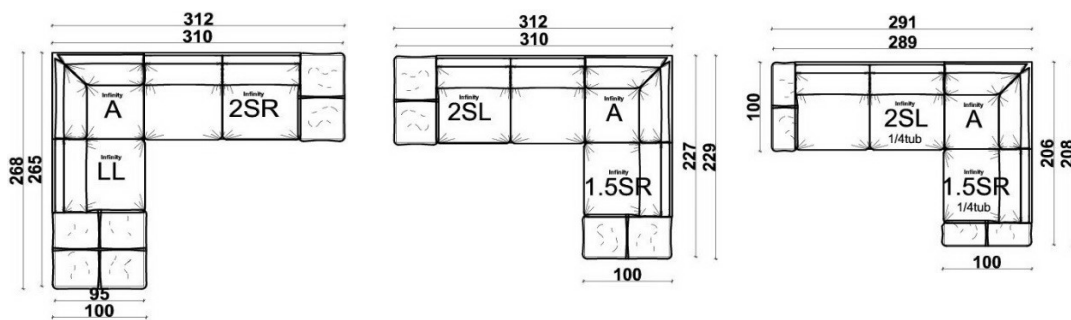

NOTE * the price of the elements does not include decorative pillows and headrests

Ime	2-SEATER (L/R)	2-SEATER (L/R) 1/4tub	1.5-SEATER (L/R)	1.5-SEATER (L/R) 1/4tub	LONGCHAIR
Oznaka	INF-2S(L/R)	INF-2S 1/4tub (L/R)	INF-1.5S(L/R)	INF-1.5S 1/4tub (L/R)	INF-L(L/R)
Dimenzije (LxDxH)	214x100 h.84	193x100 h.84	131x100 h.84	110x100 h.84	170x100 h.84
Usnje CAT300	3.047	2.955	1.989	1.897	2.300
Tkanine BASIC	2.174	2.116	1.426	1.392	1.759

Ime	2-SEATER INT	1-SEATER INT	1-SEATER LONG	TERMINAL	CORNER
Oznaka	INF-2S int	INF-1S int	INF-1S long	INF-T(R/L)	INF-A
Dimenzije (LxDxH)	167x98 h.84	84x98 h.84	84x168 h.84	131x168 h.84	98x98 h.84
Usnje CAT300	2.496	1.346	1.805	2.243	1.748
Tkanine BASIC	1.794	989	1.552	1.851	1.288

INFINITY

Ime	OTTOMAN	HALF OF OTTOMAN	HEADREST	ARMCHAIR	2-SEATER
Oznaka	INF-tub	INF-0,5tub	INF-headrest	INF-armchair	INF-2S
Dimenzije (LxDxH)	89x99 h.41	49x99 h.41		136x100 h.84	219x100 h.84
Usnje CAT300	1.023	725	207	2.473	3.611
Tkanine BASIC	713	506	150	1.828	2.599

Ime	PRIMER POSTAVITVE	PRIMER POSTAVITVE	PRIMER POSTAVITVE
Oznaka	2SR+A+LL	2SL+A+1,5SR	2S1/4tubL+A+1,5S1/4tubR
Dimenzije (LxDxH)	312x268 h.84	312x229 h.84	291x208 h.84
Usnje CAT300	7.095	6.784	6.600
Tkanine BASIC	5.221	4.888	4.796