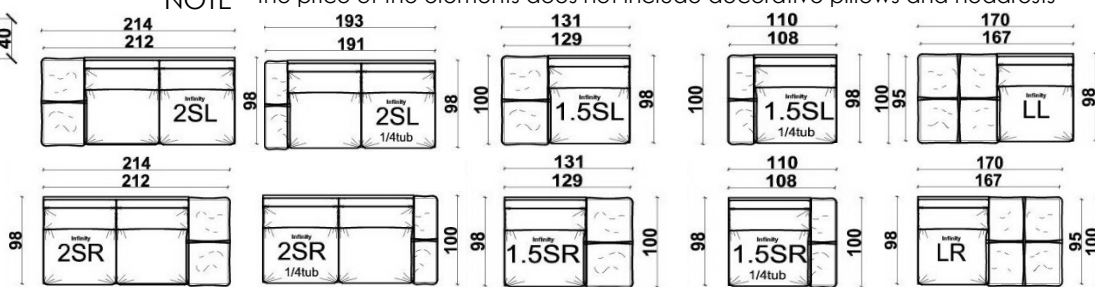

NOTE * the price of the elements does not include decorative pillows and headrests

Ime	2-SEATER (L/R)	2-SEATER (L/R) 1/4tub	1.5-SEATER (L/R)	1.5-SEATER (L/R) 1/4tub	LONGCHAIR
Oznaka	INF-2S(L/R)	INF-2S 1/4tub (L/R)	INF-1.5S(L/R)	INF-1.5S 1/4tub (L/R)	INF-L(L/R)
Dimenzije (LxDxH)	214x100 h.84	193x100 h.84	131x100 h.84	110x100 h.84	170x100 h.84
Usnje CAT300	3.047	2.955	1.989	1.897	2.300
Tkanine BASIC	2.174	2.116	1.426	1.392	1.759

Ime	2-SEATER INT	1-SEATER INT	1-SEATER LONG	TERMINAL	CORNER
Oznaka	INF-2S int	INF-1S int	INF-1S long	INF-T(R/L)	INF-A
Dimenzije (LxDxH)	167x98 h.84	84x98 h.84	84x168 h.84	131x168 h.84	98x98 h.84
Usnje CAT300	2.496	1.346	1.805	2.243	1.748
Tkanine BASIC	1.794	989	1.552	1.851	1.288

INFINITY

Ime	OTTOMAN	HALF OF OTTOMAN	HEADREST	ARMCHAIR	2-SEATER
Oznaka	INF-tub	INF-0,5tub	INF-headrest	INF-armchair	INF-2S
Dimenzije (LxDxH)	89x99 h.41	49x99 h.41		136x100 h.84	219x100 h.84
Usnje CAT300	1.023	725	207	2.473	3.611
Tkanine BASIC	713	506	150	1.828	2.599

Ime	PRIMER POSTAVITVE	PRIMER POSTAVITVE	PRIMER POSTAVITVE
Oznaka	2SR+A+LL	2SL+A+1,5SR	2S1/4tubL+A+1,5S1/4tubR
Dimenzije (LxDxH)	312x268 h.84	312x229 h.84	291x208 h.84
Usnje CAT300	7.095	6.784	6.600
Tkanine BASIC	5.221	4.888	4.796