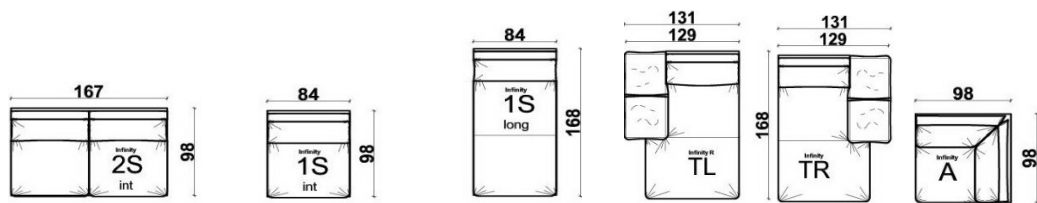

NOTE * the price of the elements does not include decorative pillows and headrests

Ime	2-SEATER (L/R)	2-SEATER (L/R) 1/4tub	1.5-SEATER (L/R)	1.5-SEATER (L/R) 1/4tub	LONGCHAIR
Oznaka	INF-2S(L/R)	INF-2S 1/4tub (L/R)	INF-1.5S(L/R)	INF-1.5S 1/4tub (L/R)	INF-L(L/R)
Dimenzije (LxDxH)	214x100 h.84	193x100 h.84	131x100 h.84	110x100 h.84	170x100 h.84
Usnje CAT300	3.047	2.955	1.989	1.897	2.300
Tkanine BASIC	2.174	2.116	1.426	1.392	1.759

Ime	2-SEATER INT	1-SEATER INT	1-SEATER LONG	TERMINAL	CORNER
Oznaka	INF-2S int	INF-1S int	INF-1S long	INF-T(R/L)	INF-A
Dimenzije (LxDxH)	167x98 h.84	84x98 h.84	84x168 h.84	131x168 h.84	98x98 h.84
Usnje CAT300	2.496	1.346	1.805	2.243	1.748
Tkanine BASIC	1.794	989	1.552	1.851	1.288

INFINITY

Ime	OTTOMAN	HALF OF OTTOMAN	HEADREST	ARMCHAIR	2-SEATER
Oznaka	INF-tub	INF-0,5tub	INF-headrest	INF-armchair	INF-2S
Dimenzije (LxDxH)	89x99 h.41	49x99 h.41		136x100 h.84	219x100 h.84
Usnje CAT300	1.023	725	207	2.473	3.611
Tkanine BASIC	713	506	150	1.828	2.599

Ime	PRIMER POSTAVITVE	PRIMER POSTAVITVE	PRIMER POSTAVITVE
Oznaka	2SR+A+LL	2SL+A+1,5SR	2S1/4tubL+A+1,5S1/4tubR
Dimenzije (LxDxH)	312x268 h.84	312x229 h.84	291x208 h.84
Usnje CAT300	7.095	6.784	6.600
Tkanine BASIC	5.221	4.888	4.796