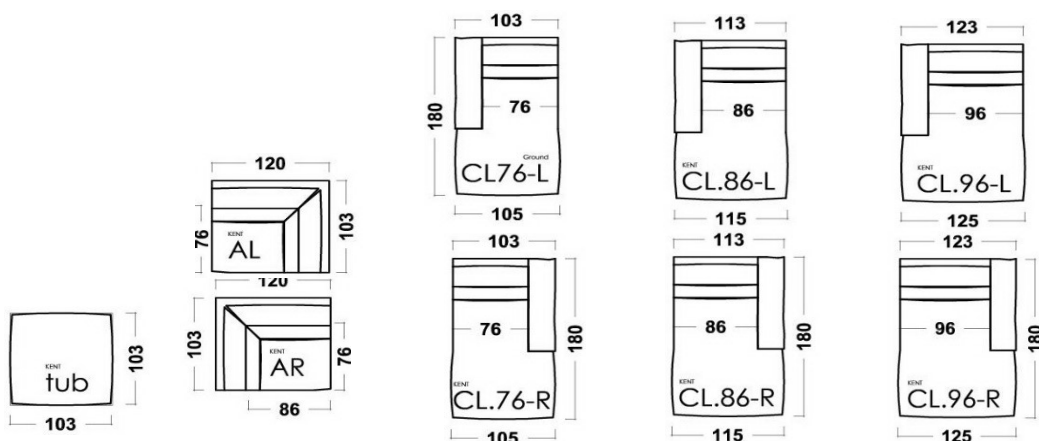

Ime	3.5-SEATER (L/R)	3-SEATER (L/R)	2.5 SEATER (L/R)	2 SEATER (L/R)	1 SEATER 96 (L/R)
Oznaka	KNT-3.5S(L/R)	KNT-3S(L/R)	KNT-2.5S(L/R)	KNT-2S(L/R)	KNT-1S 96(L/R)
Dimenzije (LxDxH)	218x103 h.95	198x103 h.95	178x103 h.95	168x103 h.95	123x103 h.95
Usnje CAT300	3.001	2.806	2.565	2.346	1.840
Tkanine BASIC	2.174	2.035	1.840	1.656	1.323

KENT

Ime	1 SEATER 86 (L/R)	1 SEATER 76 (L/R)	1 SEATER 96 INT	1 SEATER 86 INT	1 SEATER 76 INT
Oznaka	KNT-1S 86(L/R)	KNT-1S 76(L/R)	KNT-1S 96 INT	KNT-1S 86 INT	KNT-1S 76 INT
Dimenzije (LxDxH)	113x103 h.95	103x103 h.95	96x103 h.95	86x103 h.95	76x103 h.95
Usnje CAT300	1.759	1.621	1.518	1.426	1.300
Tkanine BASIC	1.277	1.208	1.093	1.035	977

Ime	OTTOMAN	CORNER	CH. LOUNGE 76	CH. LOUNGE 86	CH. LOUNGE 96
Oznaka	KNT-tub	KNT-A(L/R)	KNT-CL.76(L/R)	KNT-CL.86(L/R)	KNT-CL.96(L/R)
Dimenzije (LxDxH)	103x103 h.40	120x103 h.95	103x180 h.95	113x180 h.95	123x180 h.95
Usnje CAT300	1.058	1.863	2.323	2.450	2.473
Tkanine BASIC	805	1.323	1.748	1.851	1.828

KENT

Ime	ISOLA	ISOLA MAX
Oznaka	KNT-ISO2.5(L/R)	KNT-ISO3.5(L/R)
Dimenzije (LxDxH)	155x103 h.95	195x103 h.95
Usnje CAT300	2.001	2.300
Tkanine BASIC	1.506	1.679

Ime	PRIMER POSTAVITVE	PRIMER POSTAVITVE	PRIMER POSTAVITVE
Oznaka	2.5SR+CL.76L	3SL+AL+isola 2.5R	2.5SL+AR+1S 96 R
Dimenzije (LxDxH)	281x180	318x259	282x243
Usnje CAT300	4.888	6.670	6.268
Tkanine BASIC	3.588	4.864	4.486