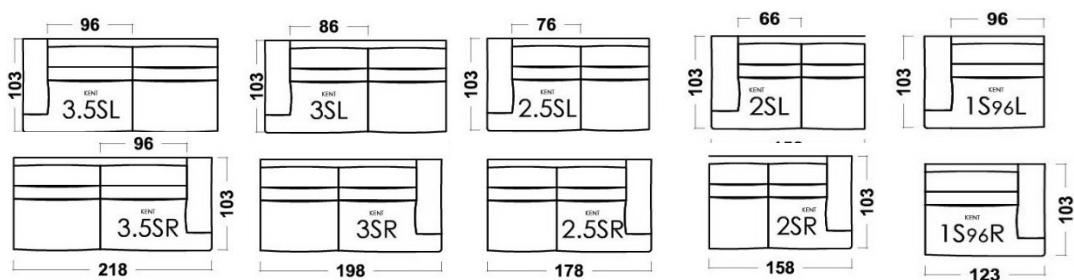

Ime	3.5-SEATER (L/R)	3-SEATER (L/R)	2.5 SEATER (L/R)	2 SEATER (L/R)	1 SEATER 96 (L/R)
Oznaka	KNT-3.5S(L/R)	KNT-3S(L/R)	KNT-2.5S(L/R)	KNT-2S(L/R)	KNT-1S 96(L/R)
Dimenzije (LxDxH)	218x103 h.95	198x103 h.95	178x103 h.95	168x103 h.95	123x103 h.95
Usnje CAT300	3.001	2.806	2.565	2.346	1.840
Tkanine BASIC	2.174	2.035	1.840	1.656	1.323

KENT

Ime	1 SEATER 86 (L/R)	1 SEATER 76 (L/R)	1 SEATER 96 INT	1 SEATER 86 INT	1 SEATER 76 INT
Oznaka	KNT-1S 86(L/R)	KNT-1S 76(L/R)	KNT-1S 96 INT	KNT-1S 86 INT	KNT-1S 76 INT
Dimenzije (LxDxH)	113x103 h.95	103x103 h.95	96x103 h.95	86x103 h.95	76x103 h.95
Usnje CAT300	1.759	1.621	1.518	1.426	1.300
Tkanine BASIC	1.277	1.208	1.093	1.035	977

Ime	OTTOMAN	CORNER	CH. LOUNGE 76	CH. LOUNGE 86	CH. LOUNGE 96
Oznaka	KNT-tub	KNT-A(L/R)	KNT-CL.76(L/R)	KNT-CL.86(L/R)	KNT-CL.96(L/R)
Dimenzije (LxDxH)	103x103 h.40	120x103 h.95	103x180 h.95	113x180 h.95	123x180 h.95
Usnje CAT300	1.058	1.863	2.323	2.450	2.473
Tkanine BASIC	805	1.323	1.748	1.851	1.828

KENT

Ime	ISOLA	ISOLA MAX
Oznaka	KNT-ISO2.5(L/R)	KNT-ISO3.5(L/R)
Dimenzije (LxDxH)	155x103 h.95	195x103 h.95
Usnje CAT300	2.001	2.300
Tkanine BASIC	1.506	1.679

Ime	PRIMER POSTAVITVE	PRIMER POSTAVITVE	PRIMER POSTAVITVE
Oznaka	2.5SR+CL.76L	3SL+AL+isola 2.5R	2.5SL+AR+1S 96 R
Dimenzije (LxDxH)	281x180	318x259	282x243
Usnje CAT300	4.888	6.670	6.268
Tkanine BASIC	3.588	4.864	4.486