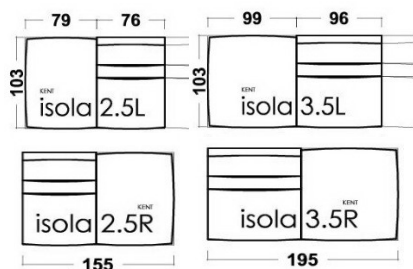

Ime	3.5-SEATER (L/R)	3-SEATER (L/R)	2.5 SEATER (L/R)	2 SEATER (L/R)	1 SEATER 96 (L/R)
Oznaka	KNT-3.5S(L/R)	KNT-3S(L/R)	KNT-2.5S(L/R)	KNT-2S(L/R)	KNT-1S 96(L/R)
Dimenzije (LxDxH)	218x103 h.95	198x103 h.95	178x103 h.95	168x103 h.95	123x103 h.95
Usnje CAT300	3.001	2.806	2.565	2.346	1.840
Tkanine BASIC	2.174	2.035	1.840	1.656	1.323

KENT

Ime	1 SEATER 86 (L/R)	1 SEATER 76 (L/R)	1 SEATER 96 INT	1 SEATER 86 INT	1 SEATER 76 INT
Oznaka	KNT-1S 86(L/R)	KNT-1S 76(L/R)	KNT-1S 96 INT	KNT-1S 86 INT	KNT-1S 76 INT
Dimenzije (LxDxH)	113x103 h.95	103x103 h.95	96x103 h.95	86x103 h.95	76x103 h.95
Usnje CAT300	1.759	1.621	1.518	1.426	1.300
Tkanine BASIC	1.277	1.208	1.093	1.035	977

Ime	OTTOMAN	CORNER	CH. LOUNGE 76	CH. LOUNGE 86	CH. LOUNGE 96
Oznaka	KNT-tub	KNT-A(L/R)	KNT-CL.76(L/R)	KNT-CL.86(L/R)	KNT-CL.96(L/R)
Dimenzije (LxDxH)	103x103 h.40	120x103 h.95	103x180 h.95	113x180 h.95	123x180 h.95
Usnje CAT300	1.058	1.863	2.323	2.450	2.473
Tkanine BASIC	805	1.323	1.748	1.851	1.828

KENT

Ime	ISOLA	ISOLA MAX
Oznaka	KNT-ISO2.5(L/R)	KNT-ISO3.5(L/R)
Dimenzije (LxDxH)	155x103 h.95	195x103 h.95
Usnje CAT300	2.001	2.300
Tkanine BASIC	1.506	1.679

Ime	PRIMER POSTAVITVE	PRIMER POSTAVITVE	PRIMER POSTAVITVE
Oznaka	2.5SR+CL.76L	3SL+AL+isola 2.5R	2.5SL+AR+1S 96 R
Dimenzije (LxDxH)	281x180	318x259	282x243
Usnje CAT300	4.888	6.670	6.268
Tkanine BASIC	3.588	4.864	4.486