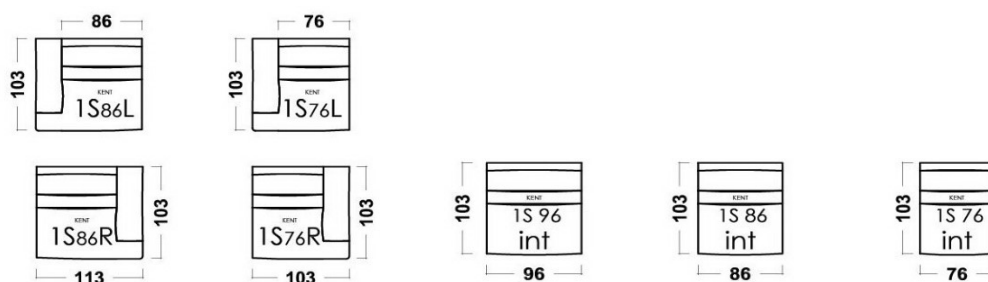

Ime	3.5-SEATER (L/R)	3-SEATER (L/R)	2.5 SEATER (L/R)	2 SEATER (L/R)	1 SEATER 96 (L/R)
Oznaka	KNT-3.5S(L/R)	KNT-3S(L/R)	KNT-2.5S(L/R)	KNT-2S(L/R)	KNT-1S 96(L/R)
Dimenzije (LxDxH)	218x103 h.95	198x103 h.95	178x103 h.95	168x103 h.95	123x103 h.95
Usnje CAT300	3.001	2.806	2.565	2.346	1.840
Tkanine BASIC	2.174	2.035	1.840	1.656	1.323

KENT

Ime	1 SEATER 86 (L/R)	1 SEATER 76 (L/R)	1 SEATER 96 INT	1 SEATER 86 INT	1 SEATER 76 INT
Oznaka	KNT-1S 86(L/R)	KNT-1S 76(L/R)	KNT-1S 96 INT	KNT-1S 86 INT	KNT-1S 76 INT
Dimenzije (LxDxH)	113x103 h.95	103x103 h.95	96x103 h.95	86x103 h.95	76x103 h.95
Usnje CAT300	1.759	1.621	1.518	1.426	1.300
Tkanine BASIC	1.277	1.208	1.093	1.035	977

Ime	OTTOMAN	CORNER	CH. LOUNGE 76	CH. LOUNGE 86	CH. LOUNGE 96
Oznaka	KNT-tub	KNT-A(L/R)	KNT-CL.76(L/R)	KNT-CL.86(L/R)	KNT-CL.96(L/R)
Dimenzije (LxDxH)	103x103 h.40	120x103 h.95	103x180 h.95	113x180 h.95	123x180 h.95
Usnje CAT300	1.058	1.863	2.323	2.450	2.473
Tkanine BASIC	805	1.323	1.748	1.851	1.828

KENT

Ime	ISOLA	ISOLA MAX
Oznaka	KNT-ISO2.5(L/R)	KNT-ISO3.5(L/R)
Dimenzije (LxDxH)	155x103 h.95	195x103 h.95
Usnje CAT300	2.001	2.300
Tkanine BASIC	1.506	1.679

Ime	PRIMER POSTAVITVE	PRIMER POSTAVITVE	PRIMER POSTAVITVE
Oznaka	2.5SR+CL.76L	3SL+AL+isola 2.5R	2.5SL+AR+1S 96 R
Dimenzije (LxDxH)	281x180	318x259	282x243
Usnje CAT300	4.888	6.670	6.268
Tkanine BASIC	3.588	4.864	4.486