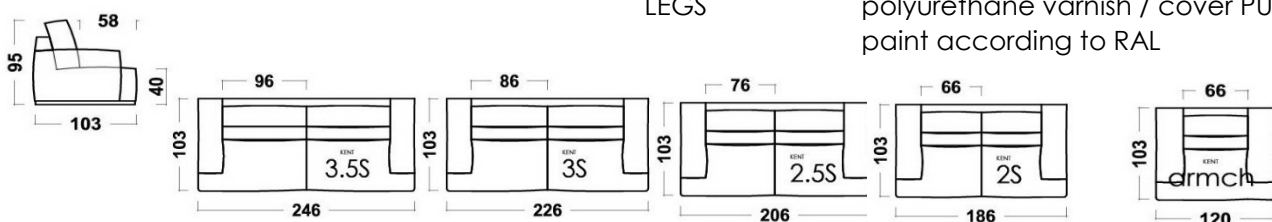

Ime	3.5-SEATER	3-SEATER	2.5-SEATER	2-SEATER	ARMCHAIR
Oznaka	KNT-3.5S	KNT-3S	KNT-2.5S	KNT-2S	KNT-armch
Dimenzije (LxDxH)	246x103h.95	226x103h.95	206x103 h.95	186x103 h.95	120x103 h.95
Usnje CAT300	3.277	3.082	2.795	2.542	1.874
Tkanine BASIC	2.358	2.197	2.035	1.828	1.219