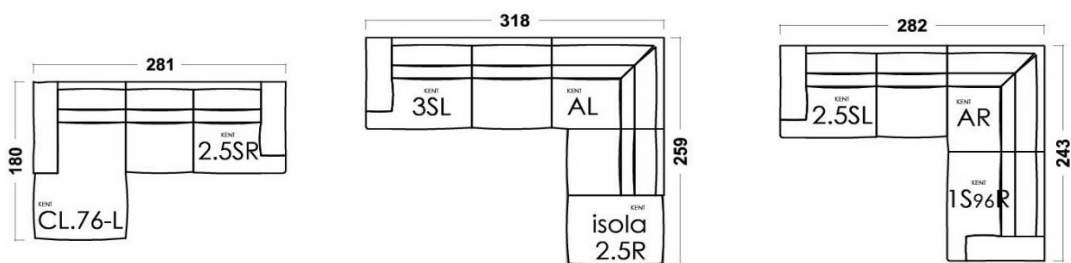

Ime	3.5-SEATER (L/R)	3-SEATER (L/R)	2.5 SEATER (L/R)	2 SEATER (L/R)	1 SEATER 96 (L/R)
Oznaka	KNT-3.5S(L/R)	KNT-3S(L/R)	KNT-2.5S(L/R)	KNT-2S(L/R)	KNT-1S 96(L/R)
Dimenzije (LxDxH)	218x103 h.95	198x103 h.95	178x103 h.95	168x103 h.95	123x103 h.95
Usnje CAT300	3.001	2.806	2.565	2.346	1.840
Tkanine BASIC	2.174	2.035	1.840	1.656	1.323

KENT

Ime	1 SEATER 86 (L/R)	1 SEATER 76 (L/R)	1 SEATER 96 INT	1 SEATER 86 INT	1 SEATER 76 INT
Oznaka	KNT-1S 86(L/R)	KNT-1S 76(L/R)	KNT-1S 96 INT	KNT-1S 86 INT	KNT-1S 76 INT
Dimenzije (LxDxH)	113x103 h.95	103x103 h.95	96x103 h.95	86x103 h.95	76x103 h.95
Usnje CAT300	1.759	1.621	1.518	1.426	1.300
Tkanine BASIC	1.277	1.208	1.093	1.035	977

Ime	OTTOMAN	CORNER	CH. LOUNGE 76	CH. LOUNGE 86	CH. LOUNGE 96
Oznaka	KNT-tub	KNT-A(L/R)	KNT-CL.76(L/R)	KNT-CL.86(L/R)	KNT-CL.96(L/R)
Dimenzije (LxDxH)	103x103 h.40	120x103 h.95	103x180 h.95	113x180 h.95	123x180 h.95
Usnje CAT300	1.058	1.863	2.323	2.450	2.473
Tkanine BASIC	805	1.323	1.748	1.851	1.828

KENT

Ime	ISOLA	ISOLA MAX
Oznaka	KNT-ISO2.5(L/R)	KNT-ISO3.5(L/R)
Dimenzije (LxDxH)	155x103 h.95	195x103 h.95
Usnje CAT300	2.001	2.300
Tkanine BASIC	1.506	1.679

Ime	PRIMER POSTAVITVE	PRIMER POSTAVITVE	PRIMER POSTAVITVE
Oznaka	2.5SR+CL.76L	3SL+AL+isola 2.5R	2.5SL+AR+1S 96 R
Dimenzije (LxDxH)	281x180	318x259	282x243
Usnje CAT300	4.888	6.670	6.268
Tkanine BASIC	3.588	4.864	4.486