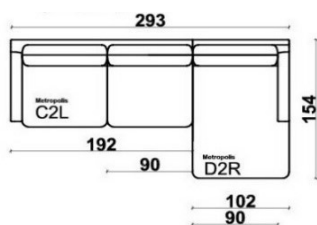

NOTE: legs in INOX are charged extra on every element 85

Ime	POUF F1	ARMCHAIR A1	ARMLESS ARMCHAIR - A6	CORNER ELEMENT C2	CORNER ELEMENT C1
Oznaka	MET-tub F1	MET- A1	MET-A6	MET-C2(L/R)	MET-C1(L/R)
Dimenzije (LxDxH)	70x90 h.45	80x85 h.87	65x85 h.87	192x97 h.87	172x97 h.87
Usnje CAT300	862	1.483	1.311	2.657	2.484
Tkanine	725	1.162	1.047	1.920	1.759

Ime	SOFA B1	SOFA B2	SOFA B3	SOFA B4	SOFA B5
Oznaka	MET-B1	MET-B2	MET-B3	MET-B4	MET-B5
Dimenzije (LxDxH)	230x97 h.87	204x97 h.87	184x97 h.87	164x97 h.87	144x97 h.87
Usnje CAT300	2.933	2.749	2.599	2.427	2.277
Tkanine	2.082	1.966	1.886	1.817	1.725

METROPOLIS

Ime	LONGCHAIR D2	LONGCHAIR D1	CORNER
Oznaka	MET - D2(L/R)	MET- D1(L/R)	MET-A
Dimenzije (LxDxH)	154x102 h.87	151x92 h.87	98x98 h.87
Usnje CAT300	2.162	2.024	1.771
Tkanine	1.621	1.529	1.277

Ime	PRIMER POSTAVITVE	PRIMER POSTAVITVE	PRIMER POSTAVITVE
Oznaka	C2L+D2R	D1L+C1R	C2L+A+C1R
Dimenzije (LxDxH)	293x154	264x151	290x270
Usnje CAT300	4.819	4.508	6.912
Tkanine	3.541	3.288	4.956