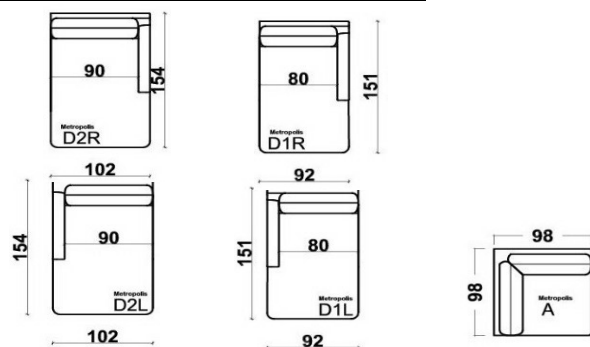

NOTE: legs in INOX are charged extra on every element 85

Ime	POUF F1	ARMCHAIR A1	ARMLESS ARMCHAIR - A6	CORNER ELEMENT C2	CORNER ELEMENT C1
Oznaka	MET-tub F1	MET- A1	MET-A6	MET-C2(L/R)	MET-C1(L/R)
Dimenzije (LxDxH)	70x90 h.45	80x85 h.87	65x85 h.87	192x97 h.87	172x97 h.87
Usnje CAT300	862	1.483	1.311	2.657	2.484
Tkanine	725	1.162	1.047	1.920	1.759

Ime	SOFA B1	SOFA B2	SOFA B3	SOFA B4	SOFA B5
Oznaka	MET-B1	MET-B2	MET-B3	MET-B4	MET-B5
Dimenzije (LxDxH)	230x97 h.87	204x97 h.87	184x97 h.87	164x97 h.87	144x97 h.87
Usnje CAT300	2.933	2.749	2.599	2.427	2.277
Tkanine	2.082	1.966	1.886	1.817	1.725

METROPOLIS

Ime	LONGCHAIR D2	LONGCHAIR D1	CORNER
Oznaka	MET - D2(L/R)	MET- D1(L/R)	MET-A
Dimenzije (LxDxH)	154x102 h.87	151x92 h.87	98x98 h.87
Usnje CAT300	2.162	2.024	1.771
Tkanine	1.621	1.529	1.277

Ime	PRIMER POSTAVITVE	PRIMER POSTAVITVE	PRIMER POSTAVITVE
Oznaka	C2L+D2R	D1L+C1R	C2L+A+C1R
Dimenzije (LxDxH)	293x154	264x151	290x270
Usnje CAT300	4.819	4.508	6.912
Tkanine	3.541	3.288	4.956