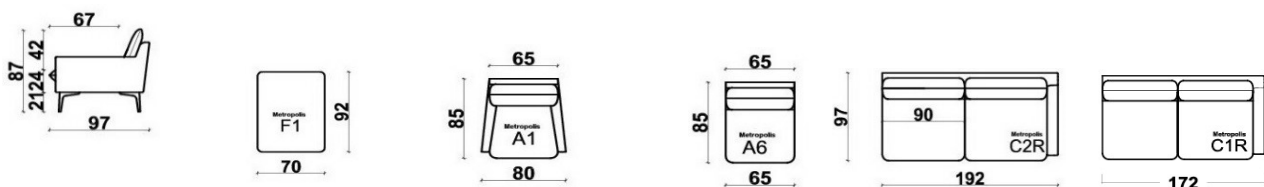

METROPOLIS

FRAME	solid beech wood, wooden panel elements
SUPPORT	crossed elastic webbing
SEATING	HR foam 35/36, feathers, silicone
BACKREST	silicone, feathers
ARMREST	N foam 25/38, wadding
LEGS	metal model "Metropolis", RAL colored

NOTE: legs in INOX are charged extra on every element 85

Ime	POUF F1	ARMCHAIR A1	ARMLESS ARMCHAIR - A6	CORNER ELEMENT C2	CORNER ELEMENT C1
Oznaka	MET-tub F1	MET- A1	MET-A6	MET-C2(L/R)	MET-C1(L/R)
Dimenzije (LxDxH)	70x90 h.45	80x85 h.87	65x85 h.87	192x97 h.87	172x97 h.87
Usnje CAT300	862	1.483	1.311	2.657	2.484
Tkanine	725	1.162	1.047	1.920	1.759

Ime	SOFA B1	SOFA B2	SOFA B3	SOFA B4	SOFA B5
Oznaka	MET-B1	MET-B2	MET-B3	MET-B4	MET-B5
Dimenzije (LxDxH)	230x97 h.87	204x97 h.87	184x97 h.87	164x97 h.87	144x97 h.87
Usnje CAT300	2.933	2.749	2.599	2.427	2.277
Tkanine	2.082	1.966	1.886	1.817	1.725

METROPOLIS

Ime	LONGCHAIR D2	LONGCHAIR D1	CORNER
Oznaka	MET - D2(L/R)	MET- D1(L/R)	MET-A
Dimenzije (LxDxH)	154x102 h.87	151x92 h.87	98x98 h.87
Usnje CAT300	2.162	2.024	1.771
Tkanine	1.621	1.529	1.277

Ime	PRIMER POSTAVITVE	PRIMER POSTAVITVE	PRIMER POSTAVITVE
Oznaka	C2L+D2R	D1L+C1R	C2L+A+C1R
Dimenzije (LxDxH)	293x154	264x151	290x270
Usnje CAT300	4.819	4.508	6.912
Tkanine	3.541	3.288	4.956