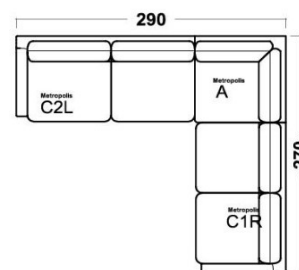

NOTE: legs in INOX are charged extra on every element 85

Ime	POUF F1	ARMCHAIR A1	ARMLESS ARMCHAIR - A6	CORNER ELEMENT C2	CORNER ELEMENT C1
Oznaka	MET-tub F1	MET- A1	MET-A6	MET-C2(L/R)	MET-C1(L/R)
Dimenzije (LxDxH)	70x90 h.45	80x85 h.87	65x85 h.87	192x97 h.87	172x97 h.87
Usnje CAT300	862	1.483	1.311	2.657	2.484
Tkanine	725	1.162	1.047	1.920	1.759

Ime	SOFA B1	SOFA B2	SOFA B3	SOFA B4	SOFA B5
Oznaka	MET-B1	MET-B2	MET-B3	MET-B4	MET-B5
Dimenzije (LxDxH)	230x97 h.87	204x97 h.87	184x97 h.87	164x97 h.87	144x97 h.87
Usnje CAT300	2.933	2.749	2.599	2.427	2.277
Tkanine	2.082	1.966	1.886	1.817	1.725

METROPOLIS

Ime	LONGCHAIR D2	LONGCHAIR D1	CORNER
Oznaka	MET - D2(L/R)	MET- D1(L/R)	MET-A
Dimenzije (LxDxH)	154x102 h.87	151x92 h.87	98x98 h.87
Usnje CAT300	2.162	2.024	1.771
Tkanine	1.621	1.529	1.277

Ime	PRIMER POSTAVITVE	PRIMER POSTAVITVE	PRIMER POSTAVITVE
Oznaka	C2L+D2R	D1L+C1R	C2L+A+C1R
Dimenzije (LxDxH)	293x154	264x151	290x270
Usnje CAT300	4.819	4.508	6.912
Tkanine	3.541	3.288	4.956