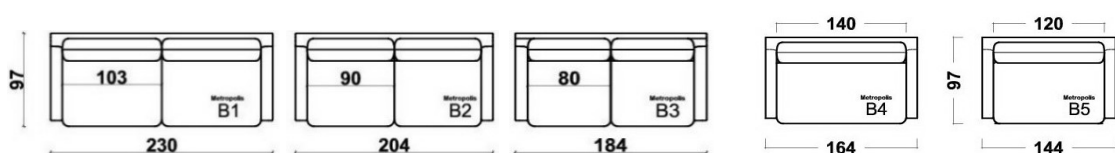

METROPOLIS

FRAME	solid beech wood, wooden panel elements
SUPPORT	crossed elastic webbing
SEATING	HR foam 35/36, feathers, silicone
BACKREST	silicone, feathers
ARMREST	N foam 25/38, wadding
LEGS	metal model "Metropolis", RAL colored

NOTE: legs in INOX are charged extra on every element 85

Ime	POUF F1	ARMCHAIR A1	ARMLESS ARMCHAIR - A6	CORNER ELEMENT C2	CORNER ELEMENT C1
Oznaka	MET-tub F1	MET- A1	MET-A6	MET-C2(L/R)	MET-C1(L/R)
Dimenzije (LxDxH)	70x90 h.45	80x85 h.87	65x85 h.87	192x97 h.87	172x97 h.87
Usnje CAT300	862	1.483	1.311	2.657	2.484
Tkanine	725	1.162	1.047	1.920	1.759

Ime	SOFA B1	SOFA B2	SOFA B3	SOFA B4	SOFA B5
Oznaka	MET-B1	MET-B2	MET-B3	MET-B4	MET-B5
Dimenzije (LxDxH)	230x97 h.87	204x97 h.87	184x97 h.87	164x97 h.87	144x97 h.87
Usnje CAT300	2.933	2.749	2.599	2.427	2.277
Tkanine	2.082	1.966	1.886	1.817	1.725

METROPOLIS

Ime	LONGCHAIR D2	LONGCHAIR D1	CORNER
Oznaka	MET - D2(L/R)	MET- D1(L/R)	MET-A
Dimenzije (LxDxH)	154x102 h.87	151x92 h.87	98x98 h.87
Usnje CAT300	2.162	2.024	1.771
Tkanine	1.621	1.529	1.277

Ime	PRIMER POSTAVITVE	PRIMER POSTAVITVE	PRIMER POSTAVITVE
Oznaka	C2L+D2R	D1L+C1R	C2L+A+C1R
Dimenzije (LxDxH)	293x154	264x151	290x270
Usnje CAT300	4.819	4.508	6.912
Tkanine	3.541	3.288	4.956