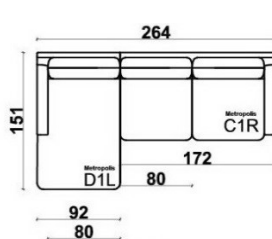

NOTE: legs in INOX are charged extra on every element 85

Ime	POUF F1	ARMCHAIR A1	ARMLESS ARMCHAIR - A6	CORNER ELEMENT C2	CORNER ELEMENT C1
Oznaka	MET-tub F1	MET- A1	MET-A6	MET-C2(L/R)	MET-C1(L/R)
Dimenzije (LxDxH)	70x90 h.45	80x85 h.87	65x85 h.87	192x97 h.87	172x97 h.87
Usnje CAT300	862	1.483	1.311	2.657	2.484
Tkanine	725	1.162	1.047	1.920	1.759

Ime	SOFA B1	SOFA B2	SOFA B3	SOFA B4	SOFA B5
Oznaka	MET-B1	MET-B2	MET-B3	MET-B4	MET-B5
Dimenzije (LxDxH)	230x97 h.87	204x97 h.87	184x97 h.87	164x97 h.87	144x97 h.87
Usnje CAT300	2.933	2.749	2.599	2.427	2.277
Tkanine	2.082	1.966	1.886	1.817	1.725

METROPOLIS

Ime	LONGCHAIR D2	LONGCHAIR D1	CORNER
Oznaka	MET - D2(L/R)	MET- D1(L/R)	MET-A
Dimenzije (LxDxH)	154x102 h.87	151x92 h.87	98x98 h.87
Usnje CAT300	2.162	2.024	1.771
Tkanine	1.621	1.529	1.277

Ime	PRIMER POSTAVITVE	PRIMER POSTAVITVE	PRIMER POSTAVITVE
Oznaka	C2L+D2R	D1L+C1R	C2L+A+C1R
Dimenzije (LxDxH)	293x154	264x151	290x270
Usnje CAT300	4.819	4.508	6.912
Tkanine	3.541	3.288	4.956