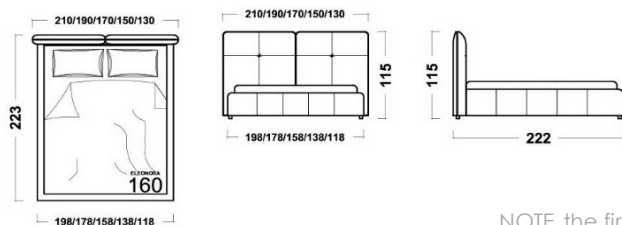

CLIO

atlas BED

surcharge for the mechanism:

classic	506	483	471	448	437	414
Ime	200x200 fixed 180x200 fixed 160x200 fixed 140x200 fixed 120x200 fixed 100x200 fixed					
Oznaka	CLI-200	CLI-180	CLI-160	CLI-140	CLI-120	CLI-100
Dimenzije (LxDxH)	221x221 h.120	201x221 h.120	181x221 h.120	161x221 h.120	141x221 h.120	121x221 h.120
Usnje CAT300	2.277	2.116	2.012	1.909	1.817	1.713
Tkanine BASIC	1.472	1.380	1.311	1.242	1.185	1.127

ELEONORA

atlas BED

NOTE the first dimension is the width of the headboard and the second is the width of the footboard

surcharge for the mechanism:

classic	506	483	471	448	437	414
Ime	200x200 fixed 180x200 fixed 160x200 fixed 140x200 fixed 120x200 fixed 100x200 fixed					
Oznaka	ELN-200	ELN-180	ELN-160	ELN-140	ELN-120	ELN-100
Dimenzije (LxDxH)	230(218)x223 h.115	210(198)x223 h.115	190(178)x223 h.115	170(158)x223 h.115	150(138)x223 h.115	130(118)x223 h.115
Usnje CAT300	2.542	2.335	2.139	2.024	1.897	1.656
Tkanine BASIC	1.564	1.426	1.323	1.231	1.162	1.035

KOENA

atlas BED

Ime	200x200 fixed	180x200 fixed	160x200 fixed	140x200 fixed	120x200 fixed	100x200 fixed
Oznaka		KOE-180	KOE-160			
Dimenzije (LxDxH)		199x212 h.90	179x212 h.90			
Usnje CAT300		2.012	1.943			
Tkanine BASIC		1.506	1.461			

MORFEO

atlas BED

The price includes a metal frame with latoflex of appropriate Dimenzije

Ime	200x200 fixed	180x200 fixed	160x200 fixed	140x200 fixed	120x200 fixed	100x200 fixed
Oznaka		MOR-180	MOR-160			
Dimenzije (LxDxH)		193x218 h.112	173x218 h.112			
Usnje CAT300		1.150	1.090			
Tkanine BASIC		845	815			