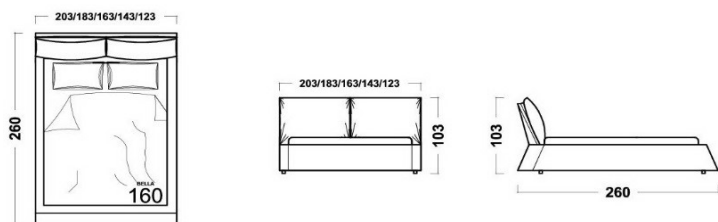

classic mehanism

BELLA

atlas BED

surcharge for the mechanism:

classic	506	483	471	448	437	414
Ime	200x200 fixed 180x200 fixed 160x200 fixed 140x200 fixed 120x200 fixed 100x200 fixed					
Oznaka	BEL-200	BEL-180	BEL-160	BEL-140	BEL-120	BEL-100
Dimenzije (LxDxH)	223x260 h.103	203x260 h.103	183x260 h.103	163x260 h.103	143x260 h.103	123x260 h.103
Usnje CAT300	3.139	2.864	2.611	2.530	2.450	2.381
Tkanine BASIC	1.782	1.633	1.518	1.483	1.426	1.392

BIJOU

atlas BED

surcharge for the mechanism:

classic	506	483	471	448	437	414
Ime	200x200 fixed 180x200 fixed 160x200 fixed 140x200 fixed 120x200 fixed 100x200 fixed					
Oznaka	BIJ-200	BIJ-180	BIJ-160	BIJ-140	BIJ-120	BIJ-100
Dimenzije (LxDxH)	220X228 h.162	200X228 h.162	180X228 h.162	160X228 h.162	140X228 h.162	120X228 h.162
Usnje CAT300	3.691	3.519	3.300	3.105	3.013	2.703
Tkanine BASIC	2.220	2.105	1.989	1.863	1.828	1.805

CASTORE

atlas BED **NEW '23**

surcharge for the mechanism:

classic	506	483	471	448	437	414
Ime	200x200 fixed 180x200 fixed 160x200 fixed 140x200 fixed					
Oznaka	CAS-200	CAS-180	CAS-160	CAS-140		
Dimenzije (LxDxH)	227x230 h.103	207x230 h.103	187x230 h.103	167x230 h.103		
Usnje CAT300						
Tkanine BASIC	2.611	1.897	1.817	1.725		

ELEONORA

atlas BED

NOTE the first dimension is the width of the headboard and the second is the width of the footboard

surcharge for the mechanism:

classic	506	483	471	448	437	414
Ime	200x200 fixed 180x200 fixed 160x200 fixed 140x200 fixed 120x200 fixed 100x200 fixed					
Oznaka	ELN-200	ELN-180	ELN-160	ELN-140	ELN-120	ELN-100
Dimenzije (LxDxH)	230(218)x223 h.115	210(198)x223 h.115	190(178)x223 h.115	170(158)x223 h.115	150(138)x223 h.115	130(118)x223 h.115
Usnje CAT300	2.542	2.335	2.139	2.024	1.897	1.656
Tkanine BASIC	1.564	1.426	1.323	1.231	1.162	1.035