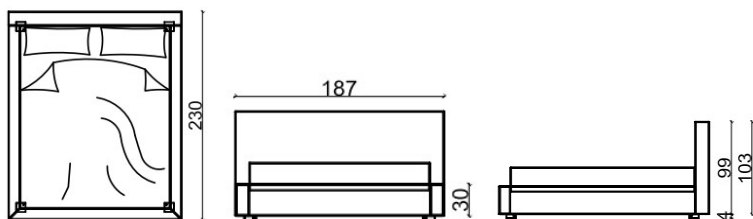

BIJOU

atlas BED

surcharge for the mechanism:

classic	506	483	471	448	437	414
Ime	200x200 fixed 180x200 fixed 160x200 fixed 140x200 fixed 120x200 fixed 100x200 fixed					
Oznaka	BIJ-200	BIJ-180	BIJ-160	BIJ-140	BIJ-120	BIJ-100
Dimenzije (LxDxH)	220X228 h.162	200X228 h.162	180X228 h.162	160X228 h.162	140X228 h.162	120X228 h.162
Usnje CAT300	3.691	3.519	3.300	3.105	3.013	2.703
Tkanine BASIC	2.220	2.105	1.989	1.863	1.828	1.805

CASTORE

atlas BED **NEW '23**

surcharge for the mechanism:

classic	506	483	471	448	437	414
Ime	200x200 fixed 180x200 fixed 160x200 fixed 140x200 fixed					
Oznaka	CAS-200	CAS-180	CAS-160	CAS-140		
Dimenzije (LxDxH)	227x230 h.103	207x230 h.103	187x230 h.103	167x230 h.103		
Usnje CAT300						
Tkanine BASIC	2.611	1.897	1.817	1.725		

CLAUDIA

atlas BED

surcharge for the mechanism:

classic	506	483	471	448	437	414
Ime	200x200 fixed 180x200 fixed 160x200 fixed 140x200 fixed 120x200 fixed 100x200 fixed					
Oznaka	CLA-200	CLA-180	CLA-160	CLA-140	CLA-120	CLA-100
Dimenzije (LxDxH)	223x224 h.124	203x224 h.124	183x224 h.124	163x224 h.124	143x224 h.124	123x224 h.124
Usnje CAT300	4.290	4.163	3.956	3.829	3.714	3.611
Tkanine BASIC	2.024	1.955	1.851	1.805	1.736	1.690

ELEONORA

atlas BED

NOTE the first dimension is the width of the headboard and the second is the width of the footboard

surcharge for the mechanism:

classic	506	483	471	448	437	414
Ime	200x200 fixed 180x200 fixed 160x200 fixed 140x200 fixed 120x200 fixed 100x200 fixed					
Oznaka	ELN-200	ELN-180	ELN-160	ELN-140	ELN-120	ELN-100
Dimenzije (LxDxH)	230(218)x223 h.115	210(198)x223 h.115	190(178)x223 h.115	170(158)x223 h.115	150(138)x223 h.115	130(118)x223 h.115
Usnje CAT300	2.542	2.335	2.139	2.024	1.897	1.656
Tkanine BASIC	1.564	1.426	1.323	1.231	1.162	1.035