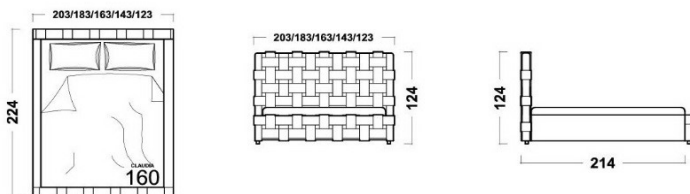

BIJOU

atlas BED

surcharge for the mechanism:

classic	506	483	471	448	437	414
Ime	200x200 fixed 180x200 fixed 160x200 fixed 140x200 fixed 120x200 fixed 100x200 fixed					
Oznaka	BIJ-200	BIJ-180	BIJ-160	BIJ-140	BIJ-120	BIJ-100
Dimenzije (LxDxH)	220X228 h.162	200X228 h.162	180X228 h.162	160X228 h.162	140X228 h.162	120X228 h.162
Usnje CAT300	3.691	3.519	3.300	3.105	3.013	2.703
Tkanine BASIC	2.220	2.105	1.989	1.863	1.828	1.805

CASTORE

atlas BED **NEW '23**

surcharge for the mechanism:

classic	506	483	471	448	437	414
Ime	200x200 fixed 180x200 fixed 160x200 fixed 140x200 fixed					
Oznaka	CAS-200	CAS-180	CAS-160	CAS-140		
Dimenzije (LxDxH)	227x230 h.103	207x230 h.103	187x230 h.103	167x230 h.103		
Usnje CAT300						
Tkanine BASIC	2.611	1.897	1.817	1.725		

CLAUDIA

atlas BED

surcharge for the mechanism:

classic	506	483	471	448	437	414
Ime	200x200 fixed 180x200 fixed 160x200 fixed 140x200 fixed 120x200 fixed 100x200 fixed					
Oznaka	CLA-200	CLA-180	CLA-160	CLA-140	CLA-120	CLA-100
Dimenzije (LxDxH)	223x224 h.124	203x224 h.124	183x224 h.124	163x224 h.124	143x224 h.124	123x224 h.124
Usnje CAT300	4.290	4.163	3.956	3.829	3.714	3.611
Tkanine BASIC	2.024	1.955	1.851	1.805	1.736	1.690

ELEONORA

atlas BED

NOTE the first dimension is the width of the headboard and the second is the width of the footboard

surcharge for the mechanism:

classic	506	483	471	448	437	414
Ime	200x200 fixed 180x200 fixed 160x200 fixed 140x200 fixed 120x200 fixed 100x200 fixed					
Oznaka	ELN-200	ELN-180	ELN-160	ELN-140	ELN-120	ELN-100
Dimenzije (LxDxH)	230(218)x223 h.115	210(198)x223 h.115	190(178)x223 h.115	170(158)x223 h.115	150(138)x223 h.115	130(118)x223 h.115
Usnje CAT300	2.542	2.335	2.139	2.024	1.897	1.656
Tkanine BASIC	1.564	1.426	1.323	1.231	1.162	1.035