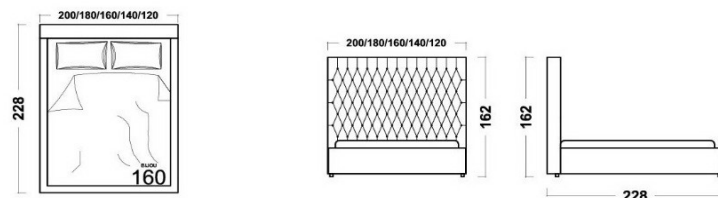

classic mehanism

BELLA

atlas BED

surcharge for the mechanism:

classic	506	483	471	448	437	414
Ime	200x200 fixed 180x200 fixed 160x200 fixed 140x200 fixed 120x200 fixed 100x200 fixed					
Oznaka	BEL-200	BEL-180	BEL-160	BEL-140	BEL-120	BEL-100
Dimenzije (LxDxH)	223x260 h.103	203x260 h.103	183x260 h.103	163x260 h.103	143x260 h.103	123x260 h.103
Usnje CAT300	3.139	2.864	2.611	2.530	2.450	2.381
Tkanine BASIC	1.782	1.633	1.518	1.483	1.426	1.392

BIJOU

atlas BED

surcharge for the mechanism:

classic	506	483	471	448	437	414
Ime	200x200 fixed 180x200 fixed 160x200 fixed 140x200 fixed 120x200 fixed 100x200 fixed					
Oznaka	BIJ-200	BIJ-180	BIJ-160	BIJ-140	BIJ-120	BIJ-100
Dimenzije (LxDxH)	220X228 h.162	200X228 h.162	180X228 h.162	160X228 h.162	140X228 h.162	120X228 h.162
Usnje CAT300	3.691	3.519	3.300	3.105	3.013	2.703
Tkanine BASIC	2.220	2.105	1.989	1.863	1.828	1.805

CASTORE

atlas BED **NEW '23**

surcharge for the mechanism:

classic	506	483	471	448	437	414
Ime	200x200 fixed 180x200 fixed 160x200 fixed 140x200 fixed					
Oznaka	CAS-200	CAS-180	CAS-160	CAS-140		
Dimenzije (LxDxH)	227x230 h.103	207x230 h.103	187x230 h.103	167x230 h.103		
Usnje CAT300						
Tkanine BASIC	2.611	1.897	1.817	1.725		

ELEONORA

atlas BED

NOTE the first dimension is the width of the headboard and the second is the width of the footboard

surcharge for the mechanism:

classic	506	483	471	448	437	414
Ime	200x200 fixed 180x200 fixed 160x200 fixed 140x200 fixed 120x200 fixed 100x200 fixed					
Oznaka	ELN-200	ELN-180	ELN-160	ELN-140	ELN-120	ELN-100
Dimenzije (LxDxH)	230(218)x223 h.115	210(198)x223 h.115	190(178)x223 h.115	170(158)x223 h.115	150(138)x223 h.115	130(118)x223 h.115
Usnje CAT300	2.542	2.335	2.139	2.024	1.897	1.656
Tkanine BASIC	1.564	1.426	1.323	1.231	1.162	1.035