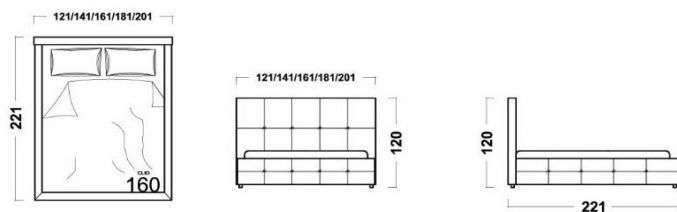

CASTORE

atlas BED **NEW '23**

surcharge for the mechanism:

classic	506	483	471	448	437	414
Ime	200x200 fixed 180x200 fixed 160x200 fixed 140x200 fixed					
Oznaka	CAS-200	CAS-180	CAS-160	CAS-140		
Dimenzije (LxDxH)	227x230 h.103	207x230 h.103	187x230 h.103	167x230 h.103		
Usnje CAT300						
Tkanine BASIC	2.611	1.897	1.817	1.725		

CLAUDIA

atlas BED

surcharge for the mechanism:

classic	506	483	471	448	437	414
Ime	200x200 fixed 180x200 fixed 160x200 fixed 140x200 fixed 120x200 fixed 100x200 fixed					
Oznaka	CLA-200	CLA-180	CLA-160	CLA-140	CLA-120	CLA-100
Dimenzije (LxDxH)	223x224 h.124	203x224 h.124	183x224 h.124	163x224 h.124	143x224 h.124	123x224 h.124
Usnje CAT300	4.290	4.163	3.956	3.829	3.714	3.611
Tkanine BASIC	2.024	1.955	1.851	1.805	1.736	1.690

CLIO

atlas BED

surcharge for the mechanism:

classic	506	483	471	448	437	414
Ime	200x200 fixed 180x200 fixed 160x200 fixed 140x200 fixed 120x200 fixed 100x200 fixed					
Oznaka	CLI-200	CLI-180	CLI-160	CLI-140	CLI-120	CLI-100
Dimenzije (LxDxH)	221x221 h.120	201x221 h.120	181x221 h.120	161x221 h.120	141x221 h.120	121x221 h.120
Usnje CAT300	2.277	2.116	2.012	1.909	1.817	1.713
Tkanine BASIC	1.472	1.380	1.311	1.242	1.185	1.127

ELEONORA

atlas BED

NOTE the first dimension is the width of the headboard and the second is the width of the footboard

surcharge for the mechanism:

classic	506	483	471	448	437	414
Ime	200x200 fixed 180x200 fixed 160x200 fixed 140x200 fixed 120x200 fixed 100x200 fixed					
Oznaka	ELN-200	ELN-180	ELN-160	ELN-140	ELN-120	ELN-100
Dimenzije (LxDxH)	230(218)x223 h.115	210(198)x223 h.115	190(178)x223 h.115	170(158)x223 h.115	150(138)x223 h.115	130(118)x223 h.115
Usnje CAT300	2.542	2.335	2.139	2.024	1.897	1.656
Tkanine BASIC	1.564	1.426	1.323	1.231	1.162	1.035