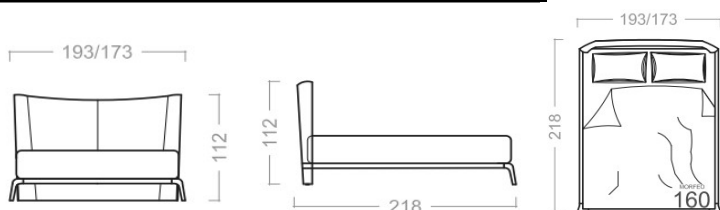

KOENA

atlas BED

Ime	200x200 fixed	180x200 fixed	160x200 fixed	140x200 fixed	120x200 fixed	100x200 fixed
Oznaka		KOE-180	KOE-160			
Dimenzije (LxDxH)		199x212 h.90	179x212 h.90			
Usnje CAT300		2.012	1.943			
Tkanine BASIC		1.506	1.461			

MATEO

atlas BED

The price includes a metal frame with latoflex of appropriate Dimenzije

Ime	200x200 fixed	180x200 fixed	160x200 fixed	140x200 fixed	120x200 fixed	100x200 fixed
Oznaka	MAT -200	MAT-180	MAT-160	MAT-180		
Dimenzije (LxDxH)	214x227 h.99	194x227 h.99	174x227 h.99	154x227 h.99		
Usnje CAT300	2.565	2.392	2.082	1.989		
Tkanine BASIC	2.001	1.886	1.644	1.575		

MORFEO

atlas BED

The price includes a metal frame with latoflex of appropriate Dimenzije

Ime	200x200 fixed	180x200 fixed	160x200 fixed	140x200 fixed	120x200 fixed	100x200 fixed
Oznaka		MOR-180	MOR-160			
Dimenzije (LxDxH)		193x218 h.112	173x218 h.112			
Usnje CAT300		1.150	1.090			
Tkanine BASIC		845	815			