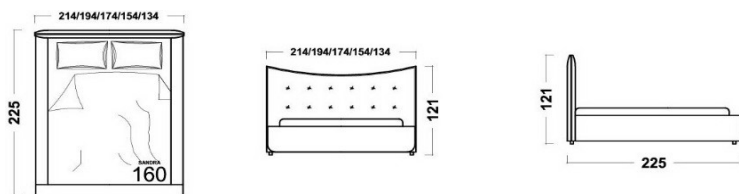

SANDRA

atlas BED

surcharge for the mechanism:

classic	506	483	471	448	437	414
Ime						
	200x200 fixed	180x200 fixed	160x200 fixed	140x200 fixed	120x200 fixed	100x200 fixed
Oznaka	SAN-200	SAN-180	SAN-160	SAN-140	SAN-120	SAN-100
Dimenzije (LxDxH)	234x225 h.121	214x225 h.121	194x225 h.121	174x225 h.121	154x225 h.121	134x225 h.121
Usnje CAT300	2.634	2.392	2.254	2.116	1.989	1.748
Tkanine BASIC	1.564	1.415	1.346	1.277	1.196	1.035