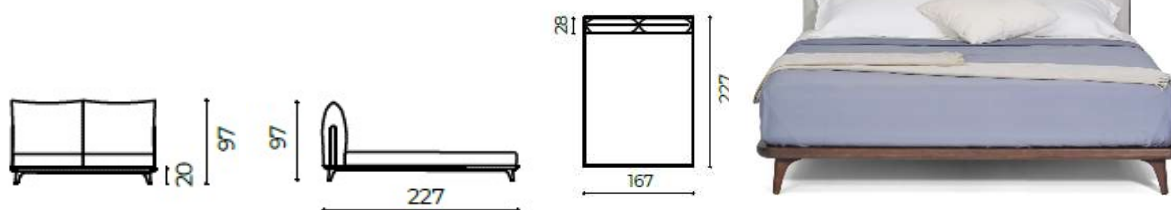

LAGOM

atlas BED

The price includes a metal frame with latoflex of appropriate Dimenzije

Ime	200x200 fixed	180x200 fixed	160x200 fixed	140x200 fixed	120x200 fixed	100x200 fixed
Oznaka		LAG 180	LAG-160			
Dimenzije (LxDxH)		187x227 h.97	167x227 h.97			
Usnje CAT300		2.162	1.989			
Tkanine BASIC		1.817	1.679