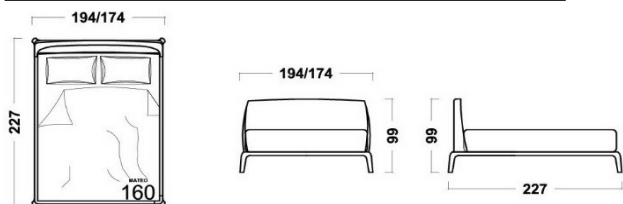

ELEONORA

atlas BED

NOTE the first dimension is the width of the headboard and the second is the width of the footboard

surcharge for the mechanism:

classic	506	483	471	448	437	414
Ime	200x200 fixed 180x200 fixed 160x200 fixed 140x200 fixed 120x200 fixed 100x200 fixed					
Oznaka	ELN-200	ELN-180	ELN-160	ELN-140	ELN-120	ELN-100
Dimenzije (LxDxH)	230(218)x223 h.115	210(198)x223 h.115	190(178)x223 h.115	170(158)x223 h.115	150(138)x223 h.115	130(118)x223 h.115
Usnje CAT300	2.542	2.335	2.139	2.024	1.897	1.656
Tkanine BASIC	1.564	1.426	1.323	1.231	1.162	1.035

KOENA

atlas BED

Ime	200x200 fixed	180x200 fixed	160x200 fixed	140x200 fixed	120x200 fixed	100x200 fixed
Oznaka		KOE-180	KOE-160			
Dimenzije (LxDxH)		199x212 h.90	179x212 h.90			
Usnje CAT300		2.012	1.943			
Tkanine BASIC		1.506	1.461			

LAGOM

atlas BED

The price includes a metal frame with latoflex of appropriate Dimenzije

Ime	200x200 fixed	180x200 fixed	160x200 fixed	140x200 fixed	120x200 fixed	100x200 fixed
Oznaka		LAG 180	LAG-160			
Dimenzije (LxDxH)		187x227 h.97	167x227 h.97			
Usnje CAT300		2.162	1.989			
Tkanine BASIC		1.817	1.679			

MATEO

atlas BED

The price includes a metal frame with latoflex of appropriate Dimenzije

Ime	200x200 fixed	180x200 fixed	160x200 fixed	140x200 fixed	120x200 fixed	100x200 fixed
Oznaka	MAT -200	MAT-180	MAT-160	MAT-180		
Dimenzije (LxDxH)	214x227 h.99	194x227 h.99	174x227 h.99	154x227 h.99		
Usnje CAT300	2.565	2.392	2.082	1.989		
Tkanine BASIC	2.001	1.886	1.644	1.575		