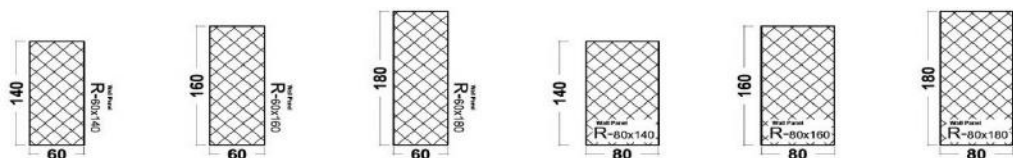

Ime	SQUERE	SQUERE	SQUERE	SQUERE	SQUERE	SQUERE
Oznaka	R-60x140	R-60x160	R-60x180	R-80x140	R-80x160	R-80x180
Dimenzije (LxDxH)	60x140 d.10	60x160 d.10	60x180 d.10	80x140 d.10	80x160 d.10	80x180 d.10
Usnje CAT300						
Tkanine BASIC	391	423	458	490	529	566