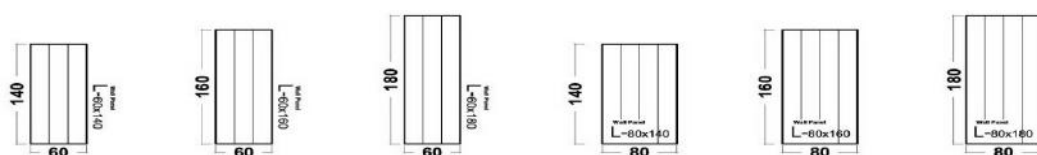

Ime	STRIPES	STRIPES	STRIPES	STRIPES	STRIPES	STRIPES
Oznaka	L-60x140	L-60x160	L-60x180	L-80x140	L-80x160	L-80x180
Dimenzije (LxDxH)	60x140 d.10	60x160 d.10	60x180 d.10	80x140 d.10	80x160 d.10	80x180 d.10
Usnje CAT300						
Tkanine BASIC	359	398	435	423	467	513