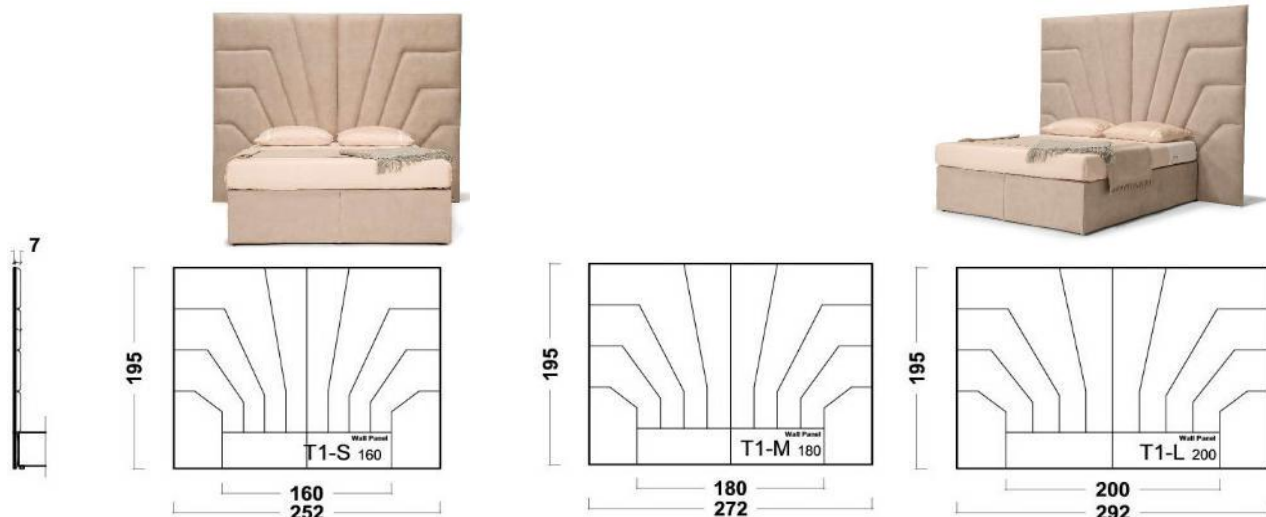

WallPanel T1

atlas BED

T 1

Ime	wallpanel T1-S bed 160	wallpanel T1-S bed 180	wallpanel T1-S bed 200
Oznaka	T1-S 160	T1-M 180	T1-L 200
Dimenzije (LxDxH)	252x7 h.195	272x7 h.195	292x7 h.195
Tkanine BASIC	1.012	1.104	1.472