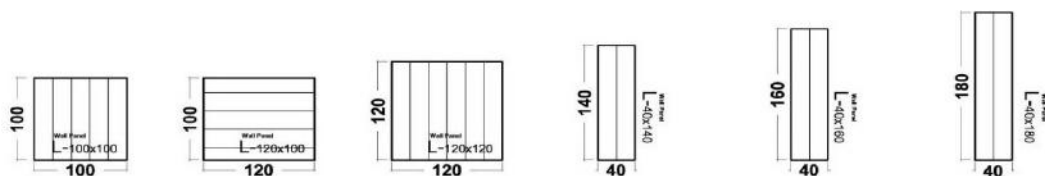

STRIPES

Ime	STRIPES	STRIPES	STRIPES	STRIPES	STRIPES	STRIPES
Oznaka	L-100x100	L-120x100	L-120x120	L-40x140	L-40x160	L-40x180
Dimenzije (LxDxH)	100x100 d.10	120x100 d.10	120x120 d.10	40x140 d.10	40x160 d.10	40x180 d.10
Usnje CAT300	469	550				
Tkanine BASIC	322	363	412	299	334	366