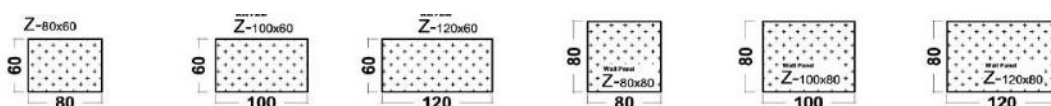

**23**

Ime	<b>BASE 180 meh</b>	<b>BASE 160 meh</b>	<b>BASE 140 meh</b>	<b>BASE 100 meh</b>	<b>BASE 90meh</b>	<b>BASE 80meh</b>
Oznaka	B-180 meh	B-160 meh	B-140 meh	B-100 meh	B-90 meh	B-80 meh
Dimenzije (LxDxH)	180x200 h.35	160x200 h.35	140x200 h.35	100x200 h.36	90x200 h.36	80x200 h.36
Usnje CAT300						
Tkanine BASIC	1.320	1.237	1.173	1.104	1.072	1.035

### OPTIONS

Drilling of installation openings is possible only in the central zones of the panel.  
Dimenzije and positions must be drawn precisely.  
The price of installing the opening is:

**138**

Ime	ADDA	ADDA	ADDA	ADDA	ADDA	ADDA
Oznaka	Z-40x40	Z-60x40	Z-80x40	Z-100x40	Z-120x40	Z-60x60
Dimenzije (LxDxH)	40x40 d.10	60x40 d.10	80x40 d.10	100x40 d.10	120x40 d.10	60x60 d.10
Usnje CAT300	140	170	207	255	274	232
Tkanine BASIC	113	126	147	179	184	173