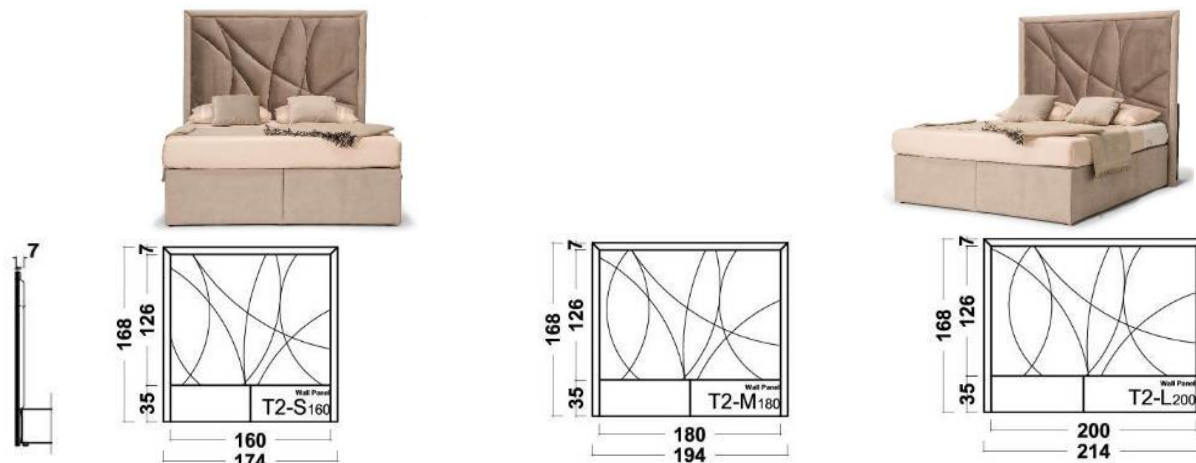

WallPanel T2

atlas BED

T 2

Ime	wallpanel T2-S bed160	wallpanel T2-S bed 180	wallpanel T2-S bed 200
Oznaka	T2-S 160	T2-M 180	T2-L 200
Dimenzije (LxDxH)	174x7 h.168	194x7 h.168	214x7 h.168
Tkanine BASIC	713	793	839