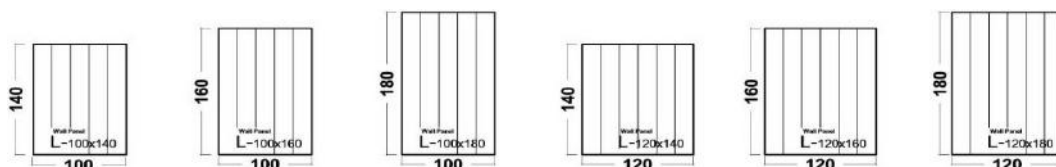

Ime	STRIPES	STRIPES	STRIPES	STRIPES	STRIPES	STRIPES
Oznaka	L-100x140	L-100x160	L-100x180	L-120x140	L-120x160	L-120x180
Dimenzije (LxDxH)	100x140 d.10	100x160 d.10	100x180 d.10	120x140 d.10	120x160 d.10	120x180 d.10
Usnje CAT300						
Tkanine BASIC	481	531	582	605	656	708