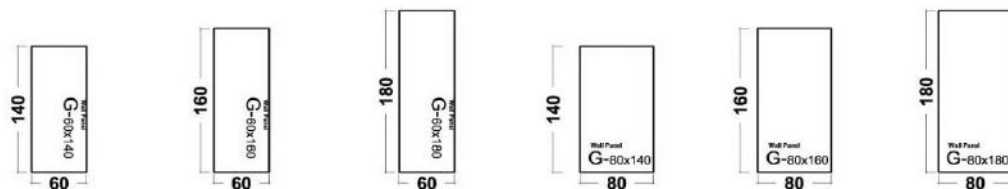

SMOOTH

Ime	SMOOTH	SMOOTH	SMOOTH	SMOOTH	SMOOTH	SMOOTH
Oznaka	G-60x140	G-60x160	G-60x180	G-80x140	G-80x160	G-80x180
Dimenzije (LxDxH)	60x140 d.10	60x160 d.10	60x180 d.10	80x140 d.10	80x160 d.10	80x180 d.10
Usnje CAT300						
Tkanine BASIC	241	265	294	288	317	352