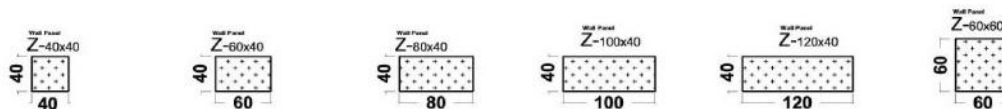

Ime	ADDA	ADDA	ADDA	ADDA	ADDA	ADDA
Oznaka	Z-40x40	Z-60x40	Z-80x40	Z-100x40	Z-120x40	Z-60x60
Dimenzije (LxDxH)	40x40 d.10	60x40 d.10	80x40 d.10	100x40 d.10	120x40 d.10	60x60 d.10
Usnje CAT300	140	170	207	255	274	232
Tkanine BASIC	113	126	147	179	184	173